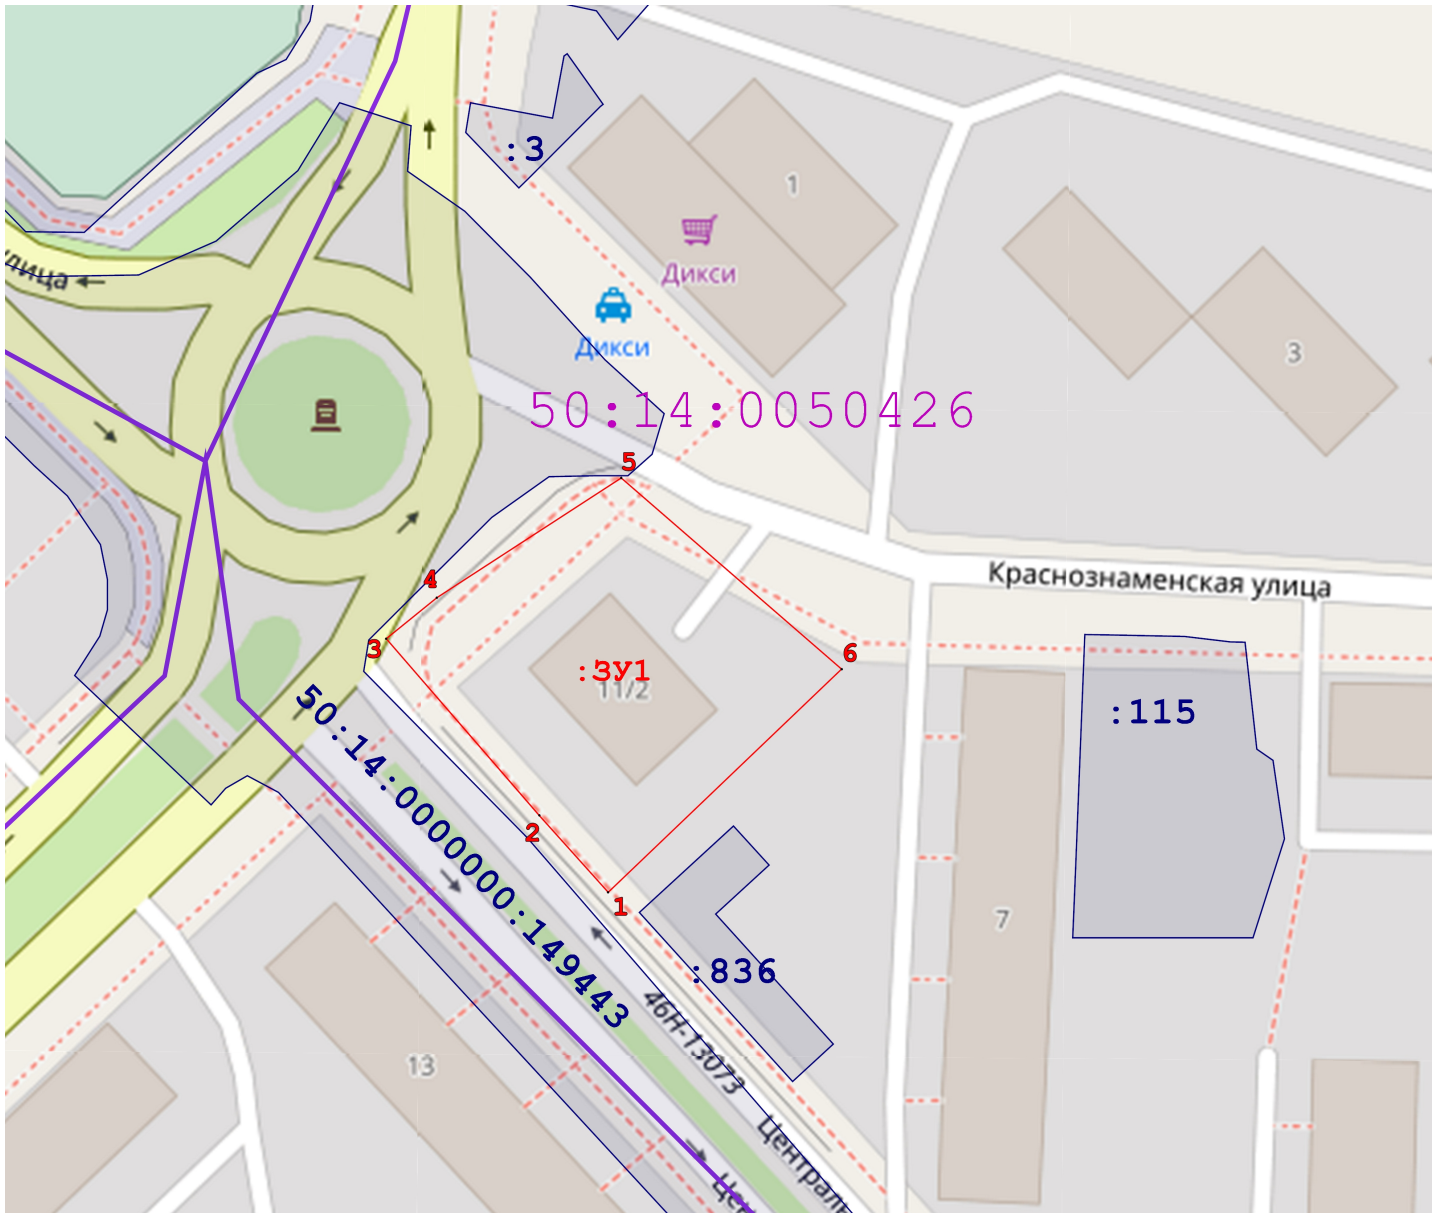

Схема расположения земельного участка на кадастровом плане территории

Площадь формируемого земельного участка: 1681 кв.м.

Номер кадастрового квартала: 50:14:0050426

Геоданные МСК 50 зона 2

Имя точки	X, м	Y, м	Имя точки	X, м	Y, м	Имя точки	X, м	Y, м
:ЗУ1 (площадь 1 681 кв.м.)			3	486 502,37	2 219 309,51	6	486 498,34	2 219 370,17
1	486 468,84	2 219 339,06	4	486 507,79	2 219 316,25	1	486 468,84	2 219 339,06
2	486 479,02	2 219 329,91	5	486 523,63	2 219 340,81			

Условные обозначения:

- :ЗУ1 - обозначение формируемого земельного участка
- - границы земельных участков по сведениям ЕГРН
- - граница кадастрового квартала
- :115 - кадастровые номера земельных участков по сведениям ЕГРН