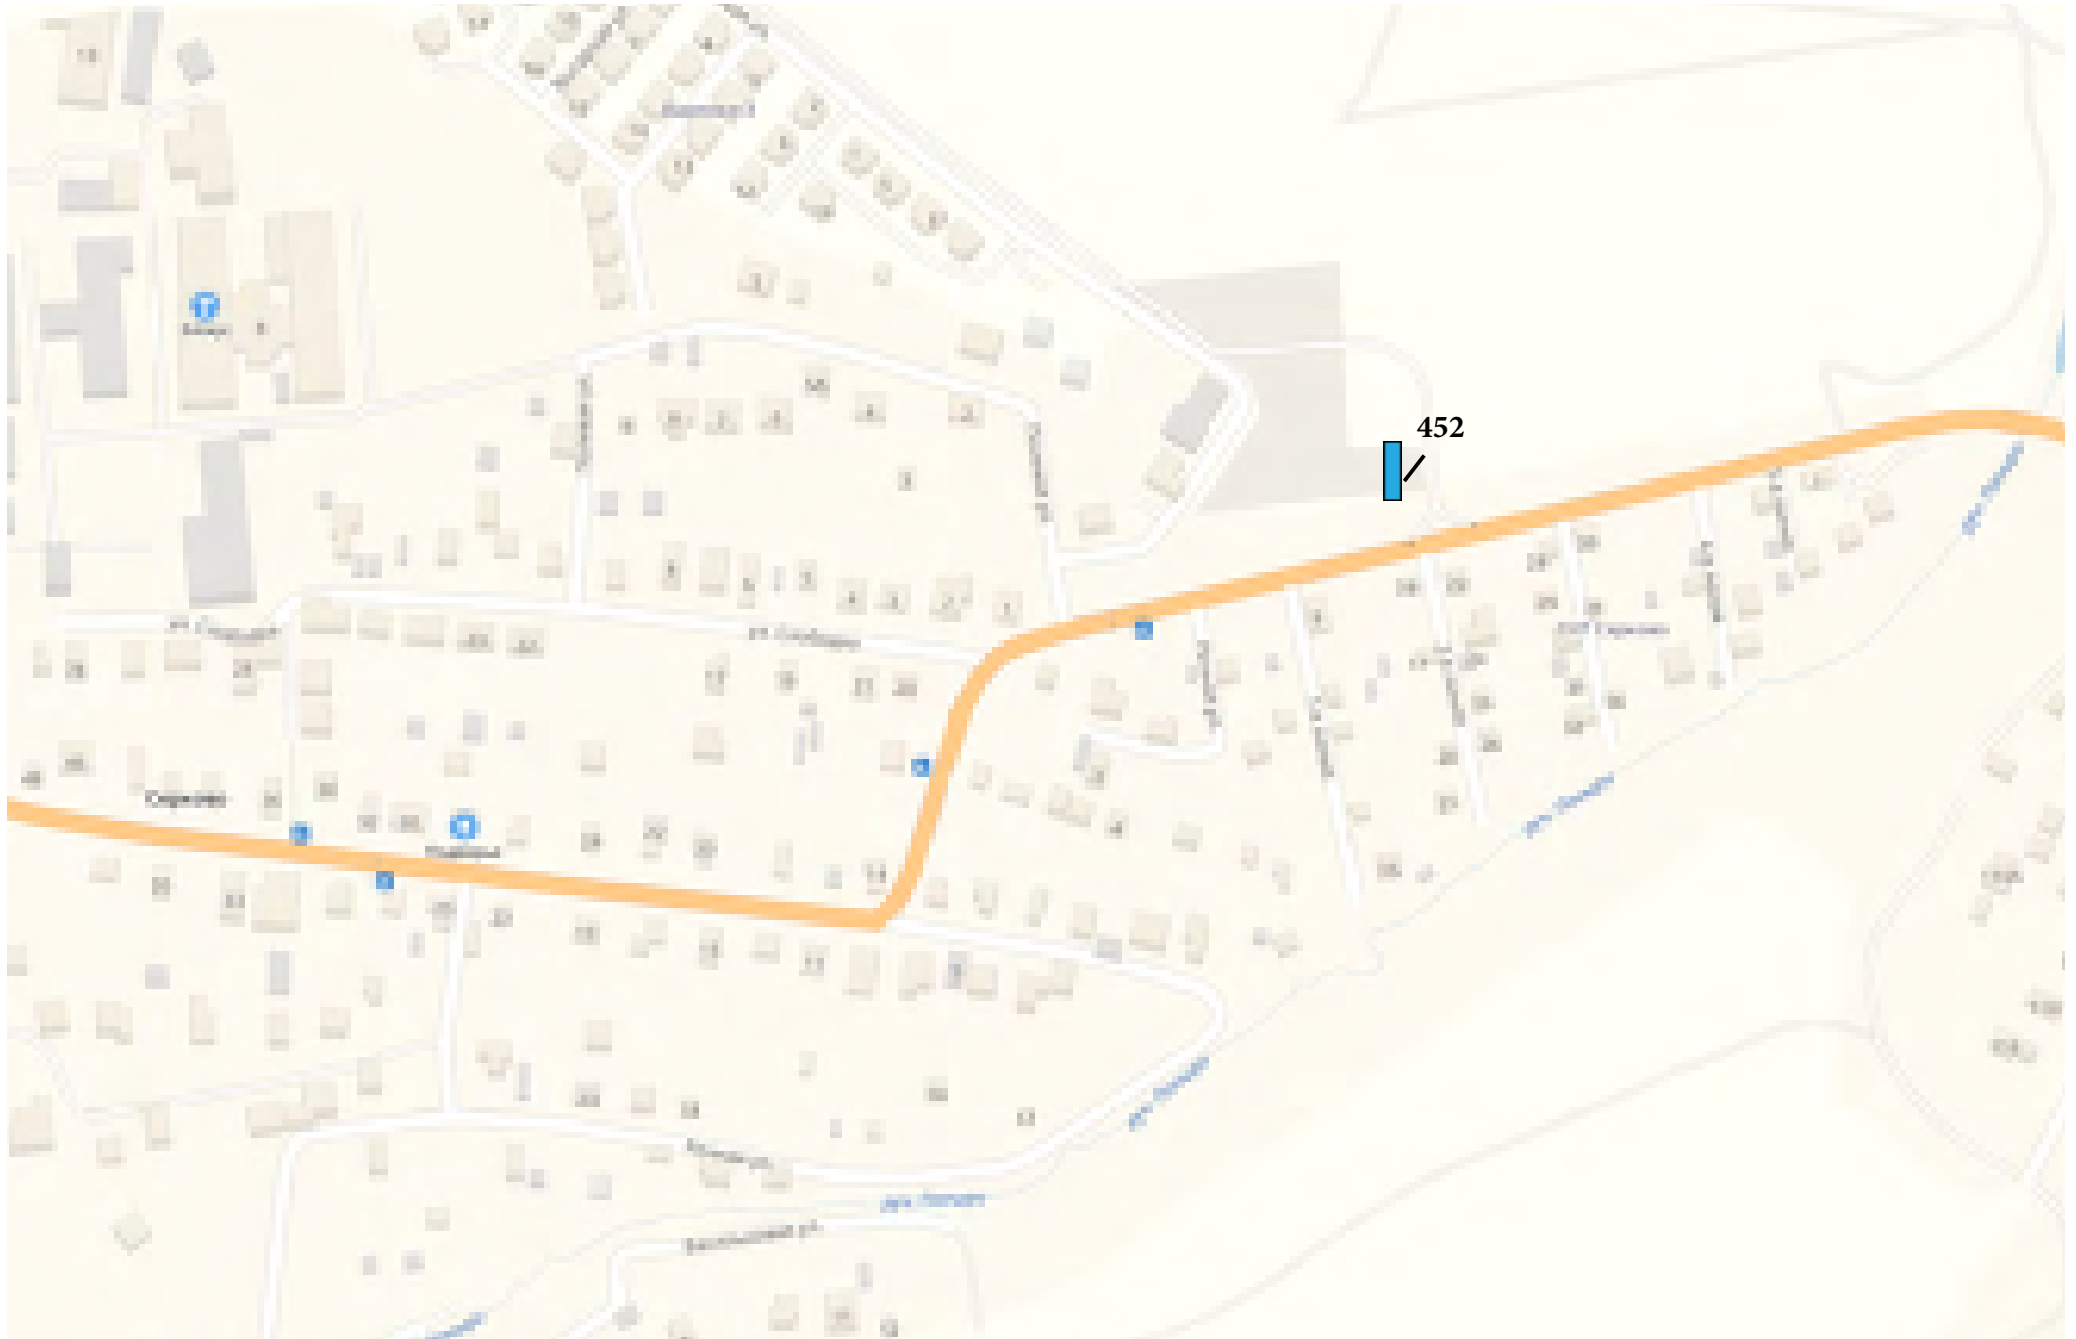

Схема размещения рекламных конструкций  
на территории городского округа Щёлково Московской области

Квадрат № 20

Схема размещения рекламных конструкций  
на территории городского округа Щёлково Московской области

452. Московская область, г.о. Щелково, квартал Варезки-3, Изумрудный б-р, з/у 2, стела о/с; 7,4 x 2,35 м, внутренний подсвет, сторона А

452. Московская область, г.о. Щелково, квартал Варезки-3, Изумрудный б-р, з/у 2, стела о/с; 7,4 x 2,35 м, внутренний подсвет, сторона Б