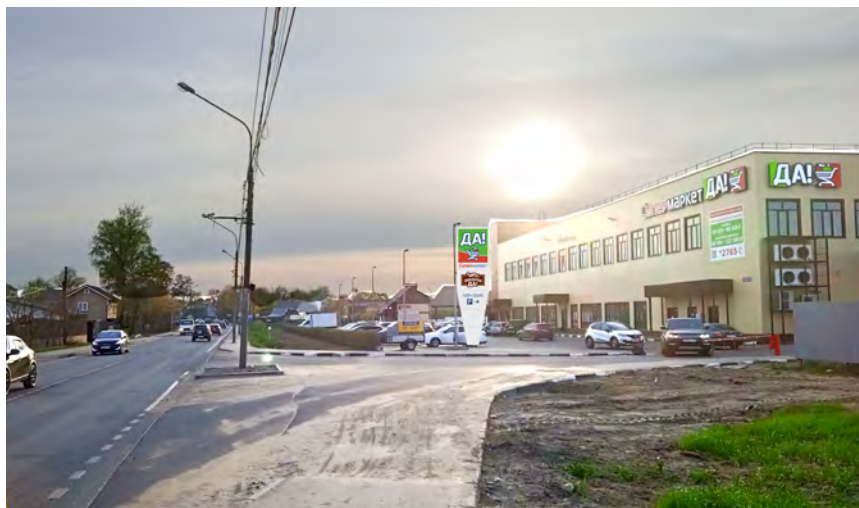

452. Московская область, г.о. Щелково, квартал Варезки-3, Изумрудный б-р, з/у 2, стела о/с; 7,4 x 2,35 м, внутренний подсвет, сторона А

452. Московская область, г.о. Щелково, квартал Варезки-3, Изумрудный б-р, з/у 2, стела о/с; 7,4 x 2,35 м, внутренний подсвет, сторона Б