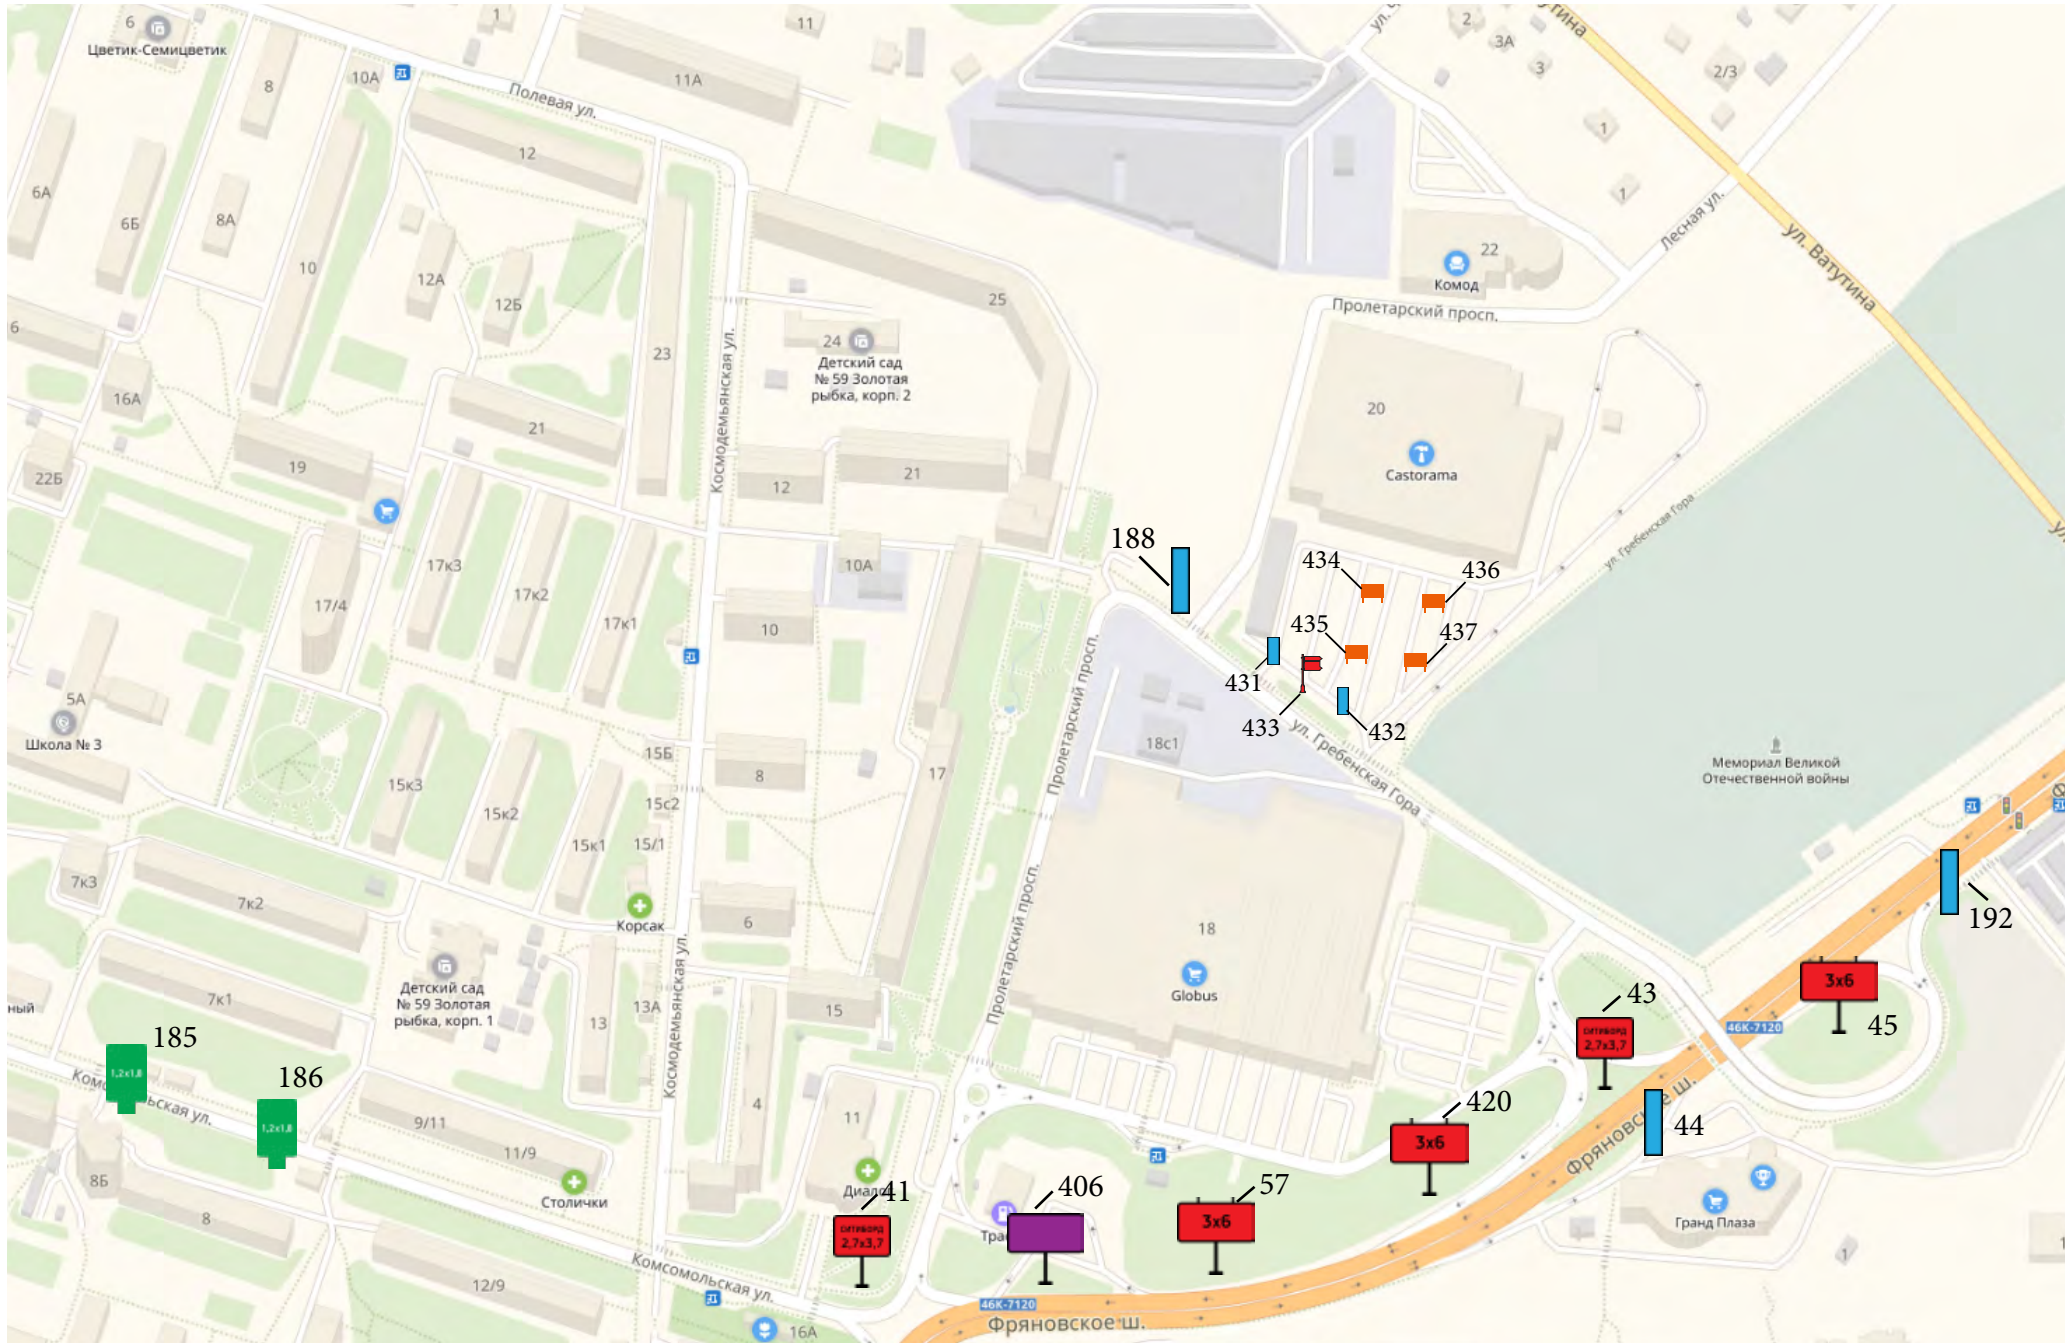

***** - внутренний подсвет

Схема размещения рекламных конструкций на территории городского округа Щёлково Московской области

Квадрат № 22

Схема размещения рекламных конструкций
на территории городского округа Щёлково Московской области