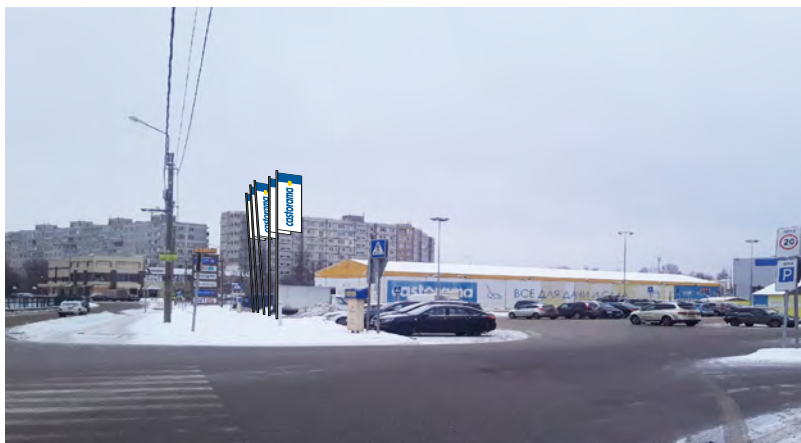

432. г. Щёлково, Пролетарский пр-кт, д.20, пилон о/с,
внутренний подсвет, 1,6 x 1,8 м, сторона А

Схема размещения рекламных конструкций
на территории городского округа Щёлково Московской области

433. г. Щёлково, Пролетарский пр-кт, д.20,
флаговая композиция о/с - 5 элементов, без подсветки,
1,5 x 6,0 м, сторона А