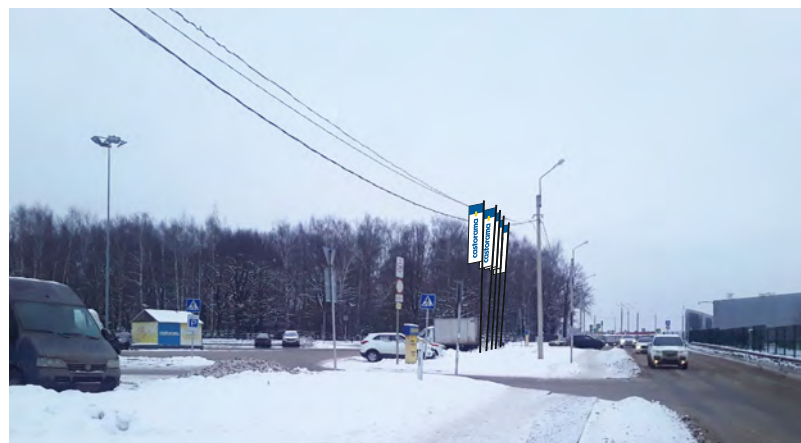

432. г. Щёлково, Пролетарский пр-кт, д.20, пилон о/с,
внутренний подсвет, 1,6 x 1,8 м, сторона Б

433. г. Щёлково, Пролетарский пр-кт, д.20,
флаговая композиция о/с - 5 элементов, без подсветки,
1,5 x 6,0 м, сторона Б