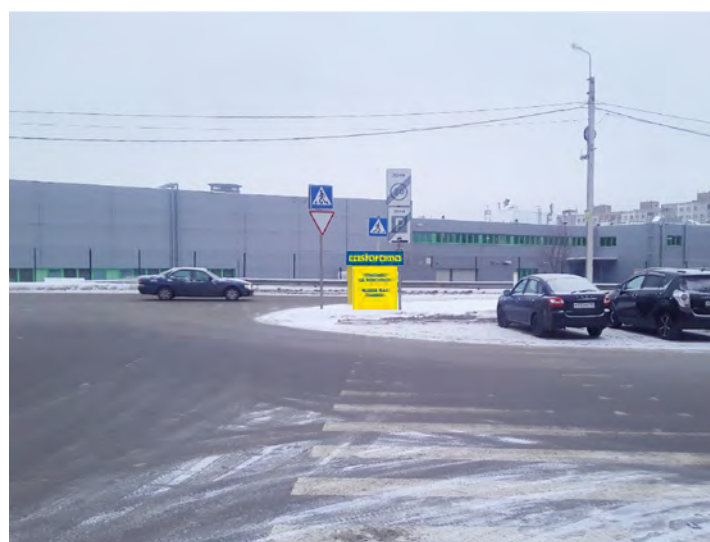

431. г. Щёлково, Пролетарский пр-кт, д.20, пилон о/с,
внутренний подсвет, 1,6 x 1,8 м, сторона Б

432. г. Щёлково, Пролетарский пр-кт, д.20, пилон о/с,
внутренний подсвет, 1,6 x 1,8 м, сторона Б