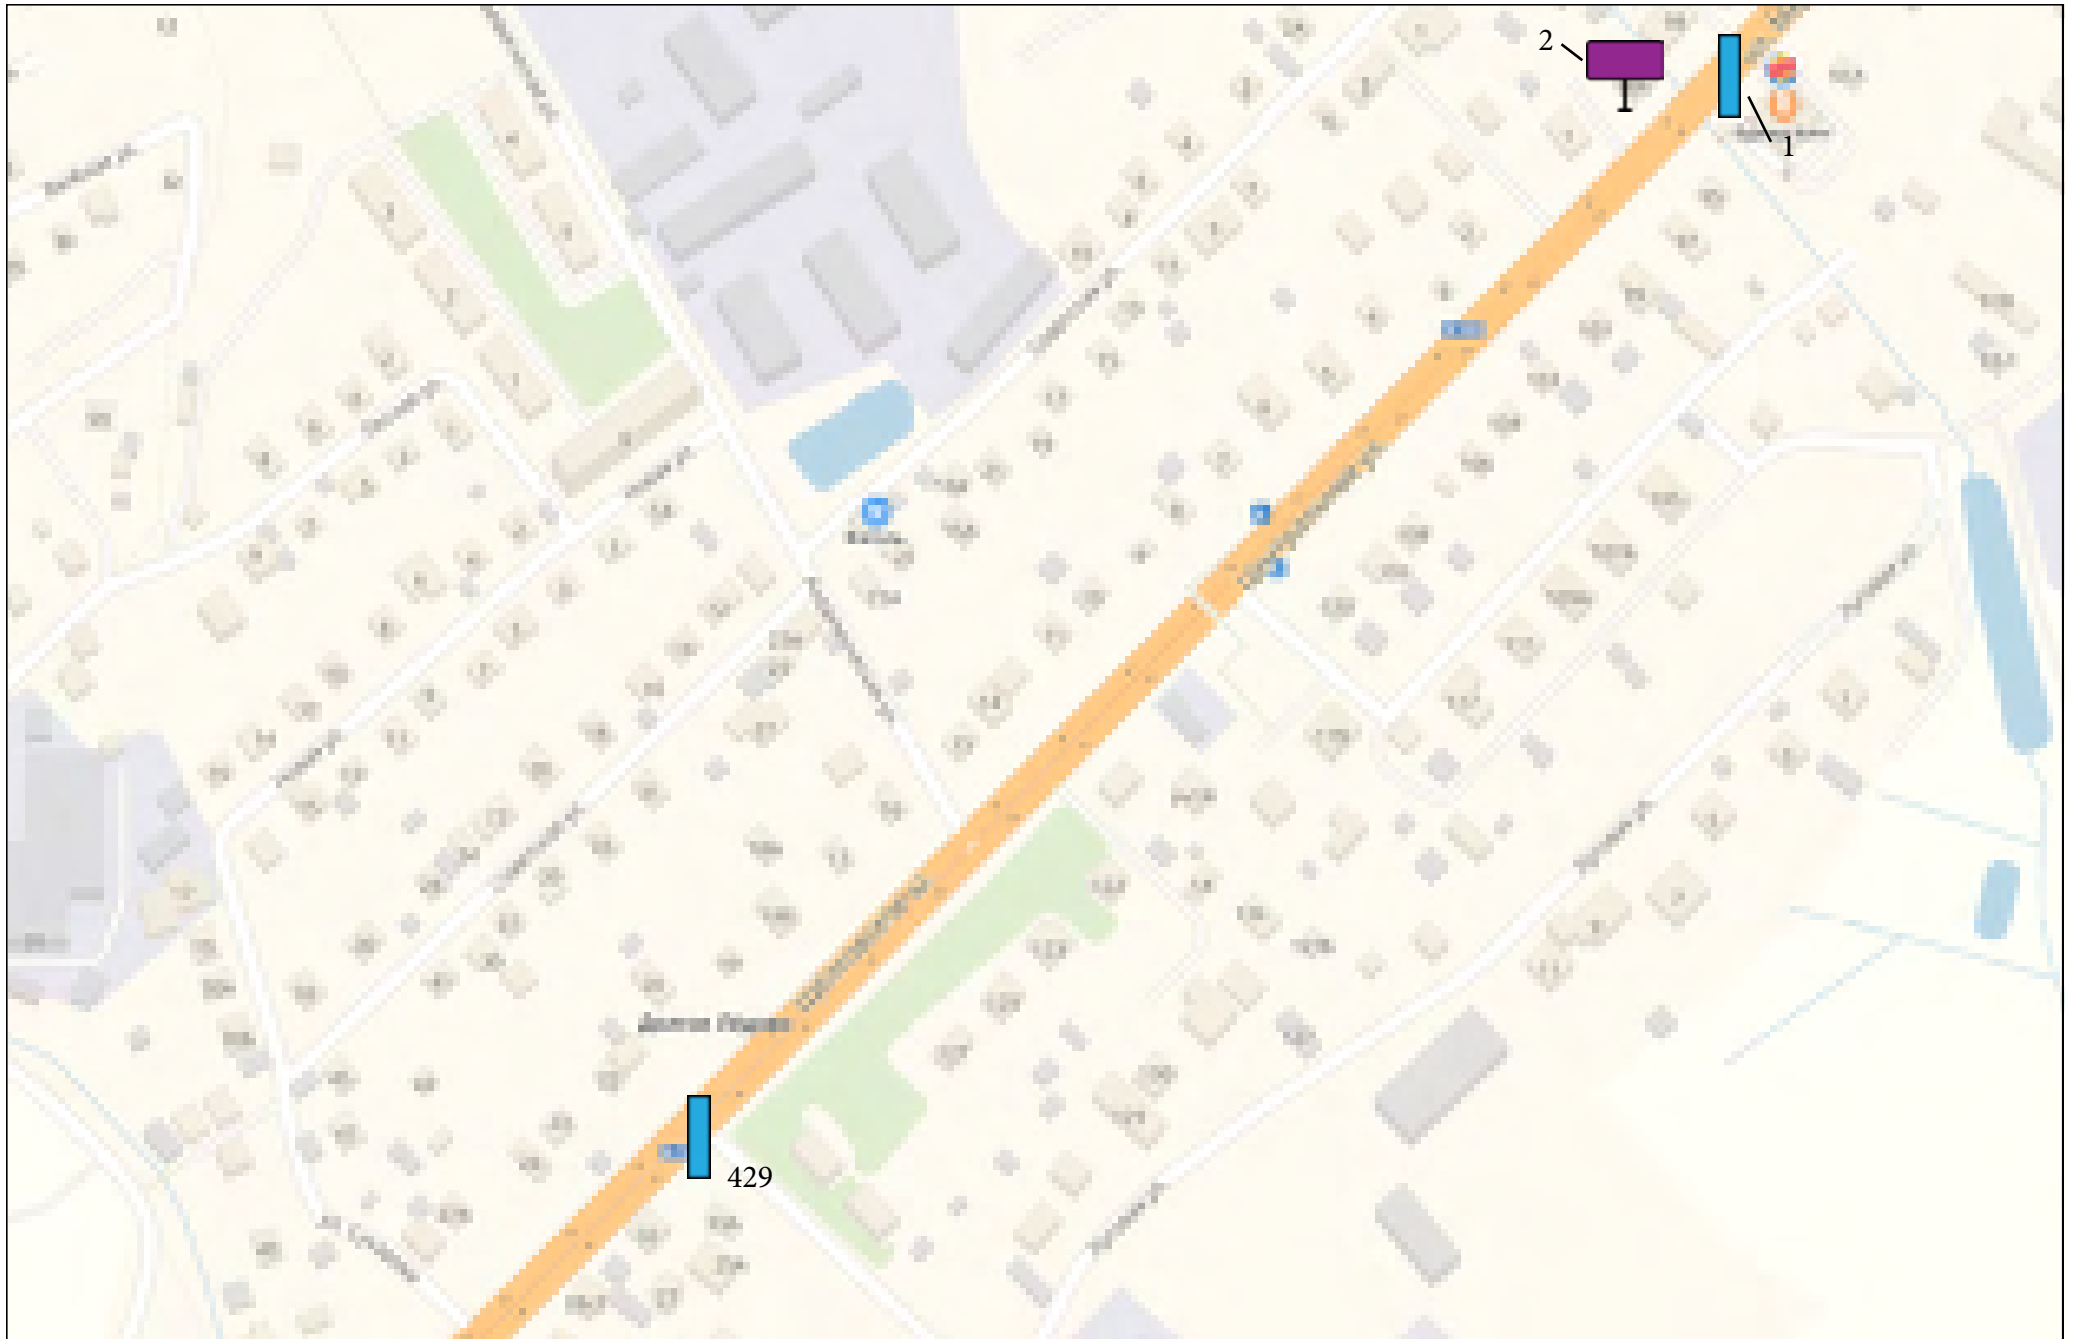

«Утверждено»

Постановлением Администрации
городского округа Щёлково
Московской области
от 26.10.2020 № 2832

**СХЕМА РАЗМЕЩЕНИЯ
РЕКЛАМНЫХ КОНСТРУКЦИЙ
НА ТЕРРИТОРИИ
ГОРОДСКОГО ОКРУГА ЩЁЛКОВО
МОСКОВСКОЙ ОБЛАСТИ
(изменения)**

Согласовано

Главное управление
по информационной политике
Московской области

октябрь 2020

Схема размещения рекламных конструкций
на территории городского округа Щёлково Московской области

429. Щёлковский р-н, дер. Долгое Лёдово, ул. Центральная
(в районе дома 23-А), стела о/с, внутренний подсвет,
10,0 x 2,5 м, сторона А

429. Щёлковский р-н, дер. Долгое Лёдово, ул. Центральная
(в районе дома 23-А), стела о/с, внутренний подсвет,
10,0 x 2,5 м, сторона Б

№ п/п	Адрес установки и эксплуатации РК	№ РК по карте	Вид РК	Тип РК	Размер РК, м	Кол-во сторон РК	Общая площадь информационного поля РК, кв.м.	Собственник или законный владелец имущества, к которому присоединяется РК	Кадастровый номер участка	Номер и дата выписки из ЕГРП	Планируемые ежегодные поступления в бюджет муниципального образования по договорам на установку и эксплуатацию РК, руб. (на основании нормативных правовых актов)	Стартовая цена на право заключения договора на установку и эксплуатацию РК, руб. (на основании нормативных правовых актов муниципального образования)	Планируемые налоговые поступления от РК, руб.
1	Щёлковский р-н, дер. Долгое Лёдово, ул. Центральная (в районе дома 23-А)	429	отдельно стоящая	стела	10 х 2,5	2	50,00	Козлов Алексей Михайлович	50:14:000000:0:154501	№ 50:14:000000:154501-50/014/2019-1 от 25.12.2019	-	-	-