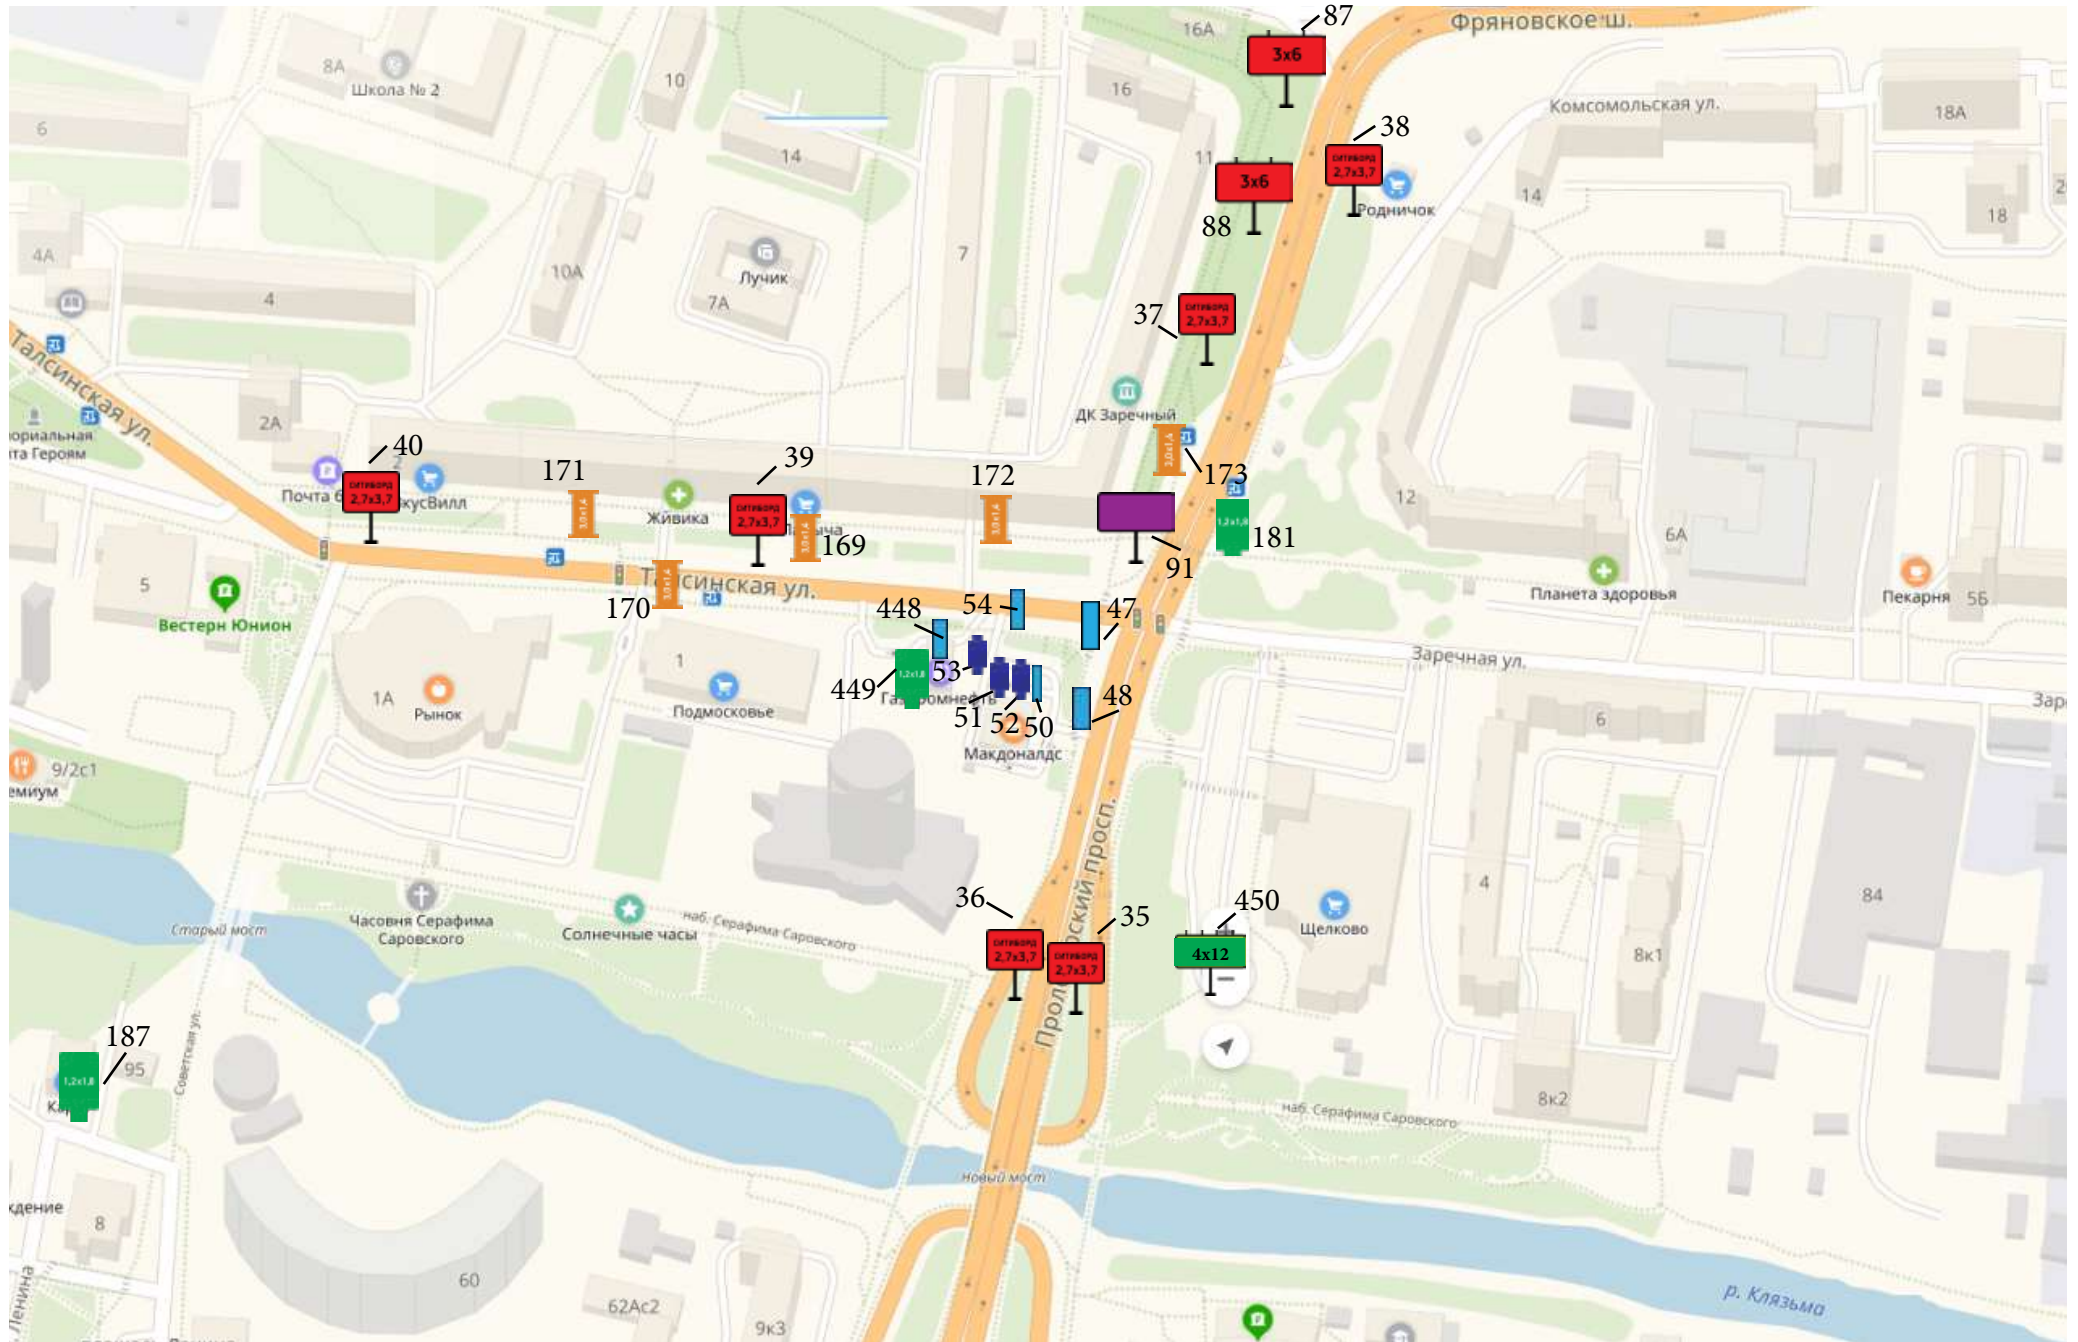

Схема размещения рекламных конструкций на территории городского округа Щёлково Московской области

Квадрат № 21

Схема размещения рекламных конструкций
на территории городского округа Щёлково Московской области

47. г. Щёлково, Пролетарский пр-т, д. 9/1,
стела о/с, 4,11 x 1,92 м, h-14,0 м, внутренний подсвет,
сторона А