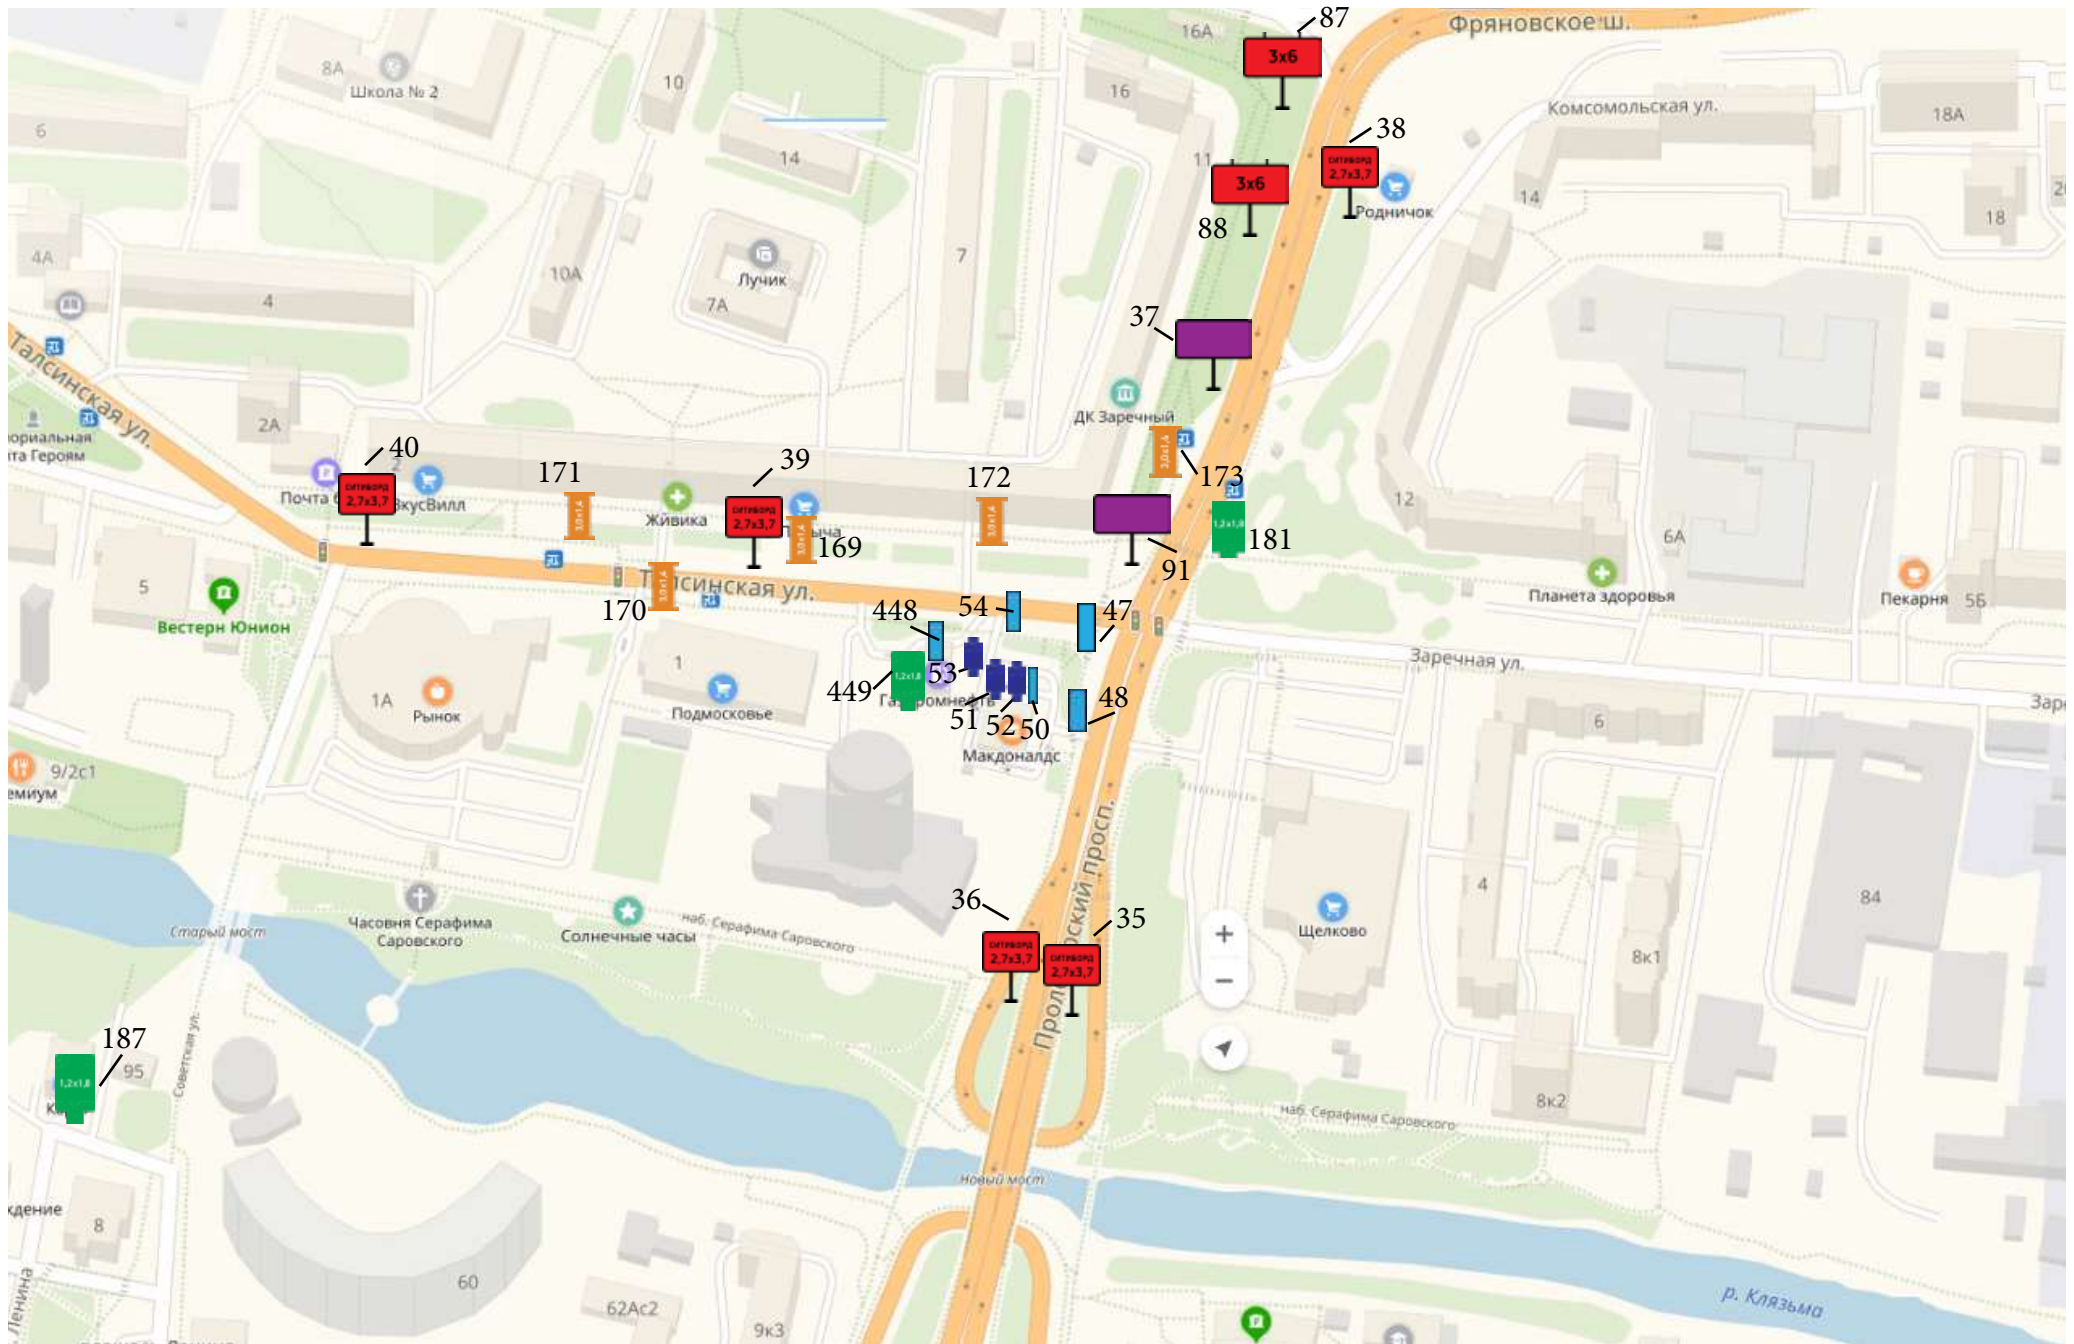

Согласовано _____

Министерство информационных
и социальных коммуникаций
Московской области

11.11.2022

Схема размещения рекламных конструкций
на территории городского округа Щёлково Московской области

Квадрат № 21

Схема размещения рекламных конструкций
на территории городского округа Щёлково Московской области

светодиодный экран о/с, 5,76 x 2,88 м, сторона А

44. г. Щёлково, ул. алсинская, вл. 1, пилон о/с, 2,0 x 0,84 м,
сторона А, внутренний подсвет