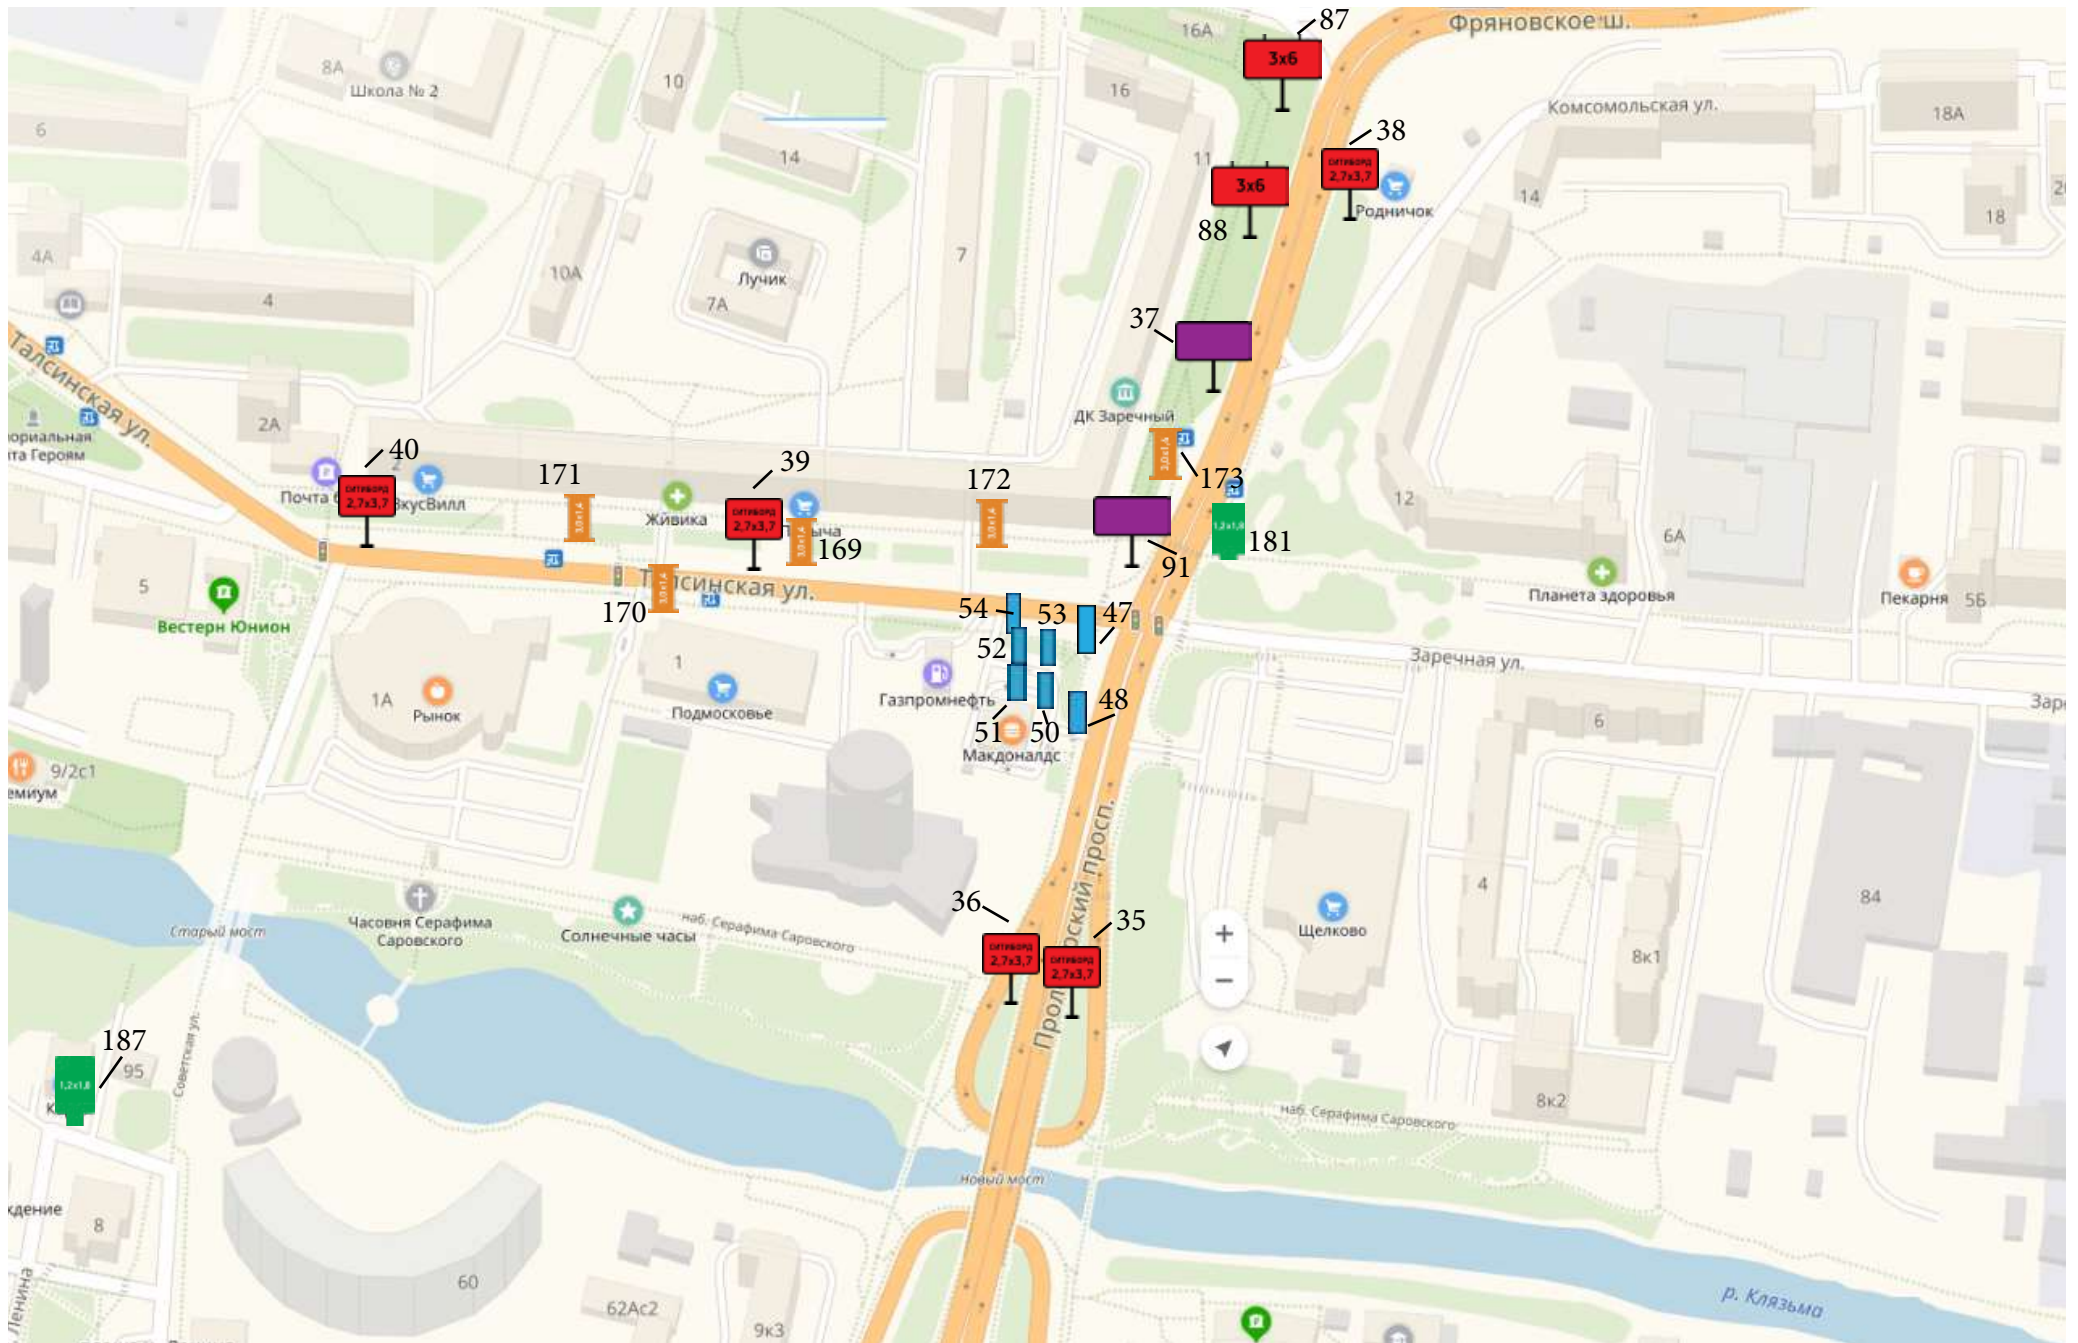

Схема размещения рекламных конструкций  
на территории городского округа Щёлково Московской области

Квадрат № 21

Схема размещения рекламных конструкций  
на территории городского округа Щёлково Московской области

50. г. Щёлково, Пролетарский пр-т, д.9/1;  
светодиодный экран о/с, 1,97 x 0,74 м, сторона Б

51. г. Щёлково, Пролетарский пр-т, д.9/1;  
светодиодный экран о/с, 1,97 x 1,47 м, сторона Б

Схема размещения рекламных конструкций  
на территории городского округа Щёлково Московской области

52. г. Щёлково, Пролетарский пр-т, д.9/1;  
светодиодный экран о/с, 1,97 x 1,47 м, сторона Б

53. г. Щёлково, Пролетарский пр-т, д.9/1;  
светодиодный экран о/с, 1,97 x 0,74 м, сторона Б