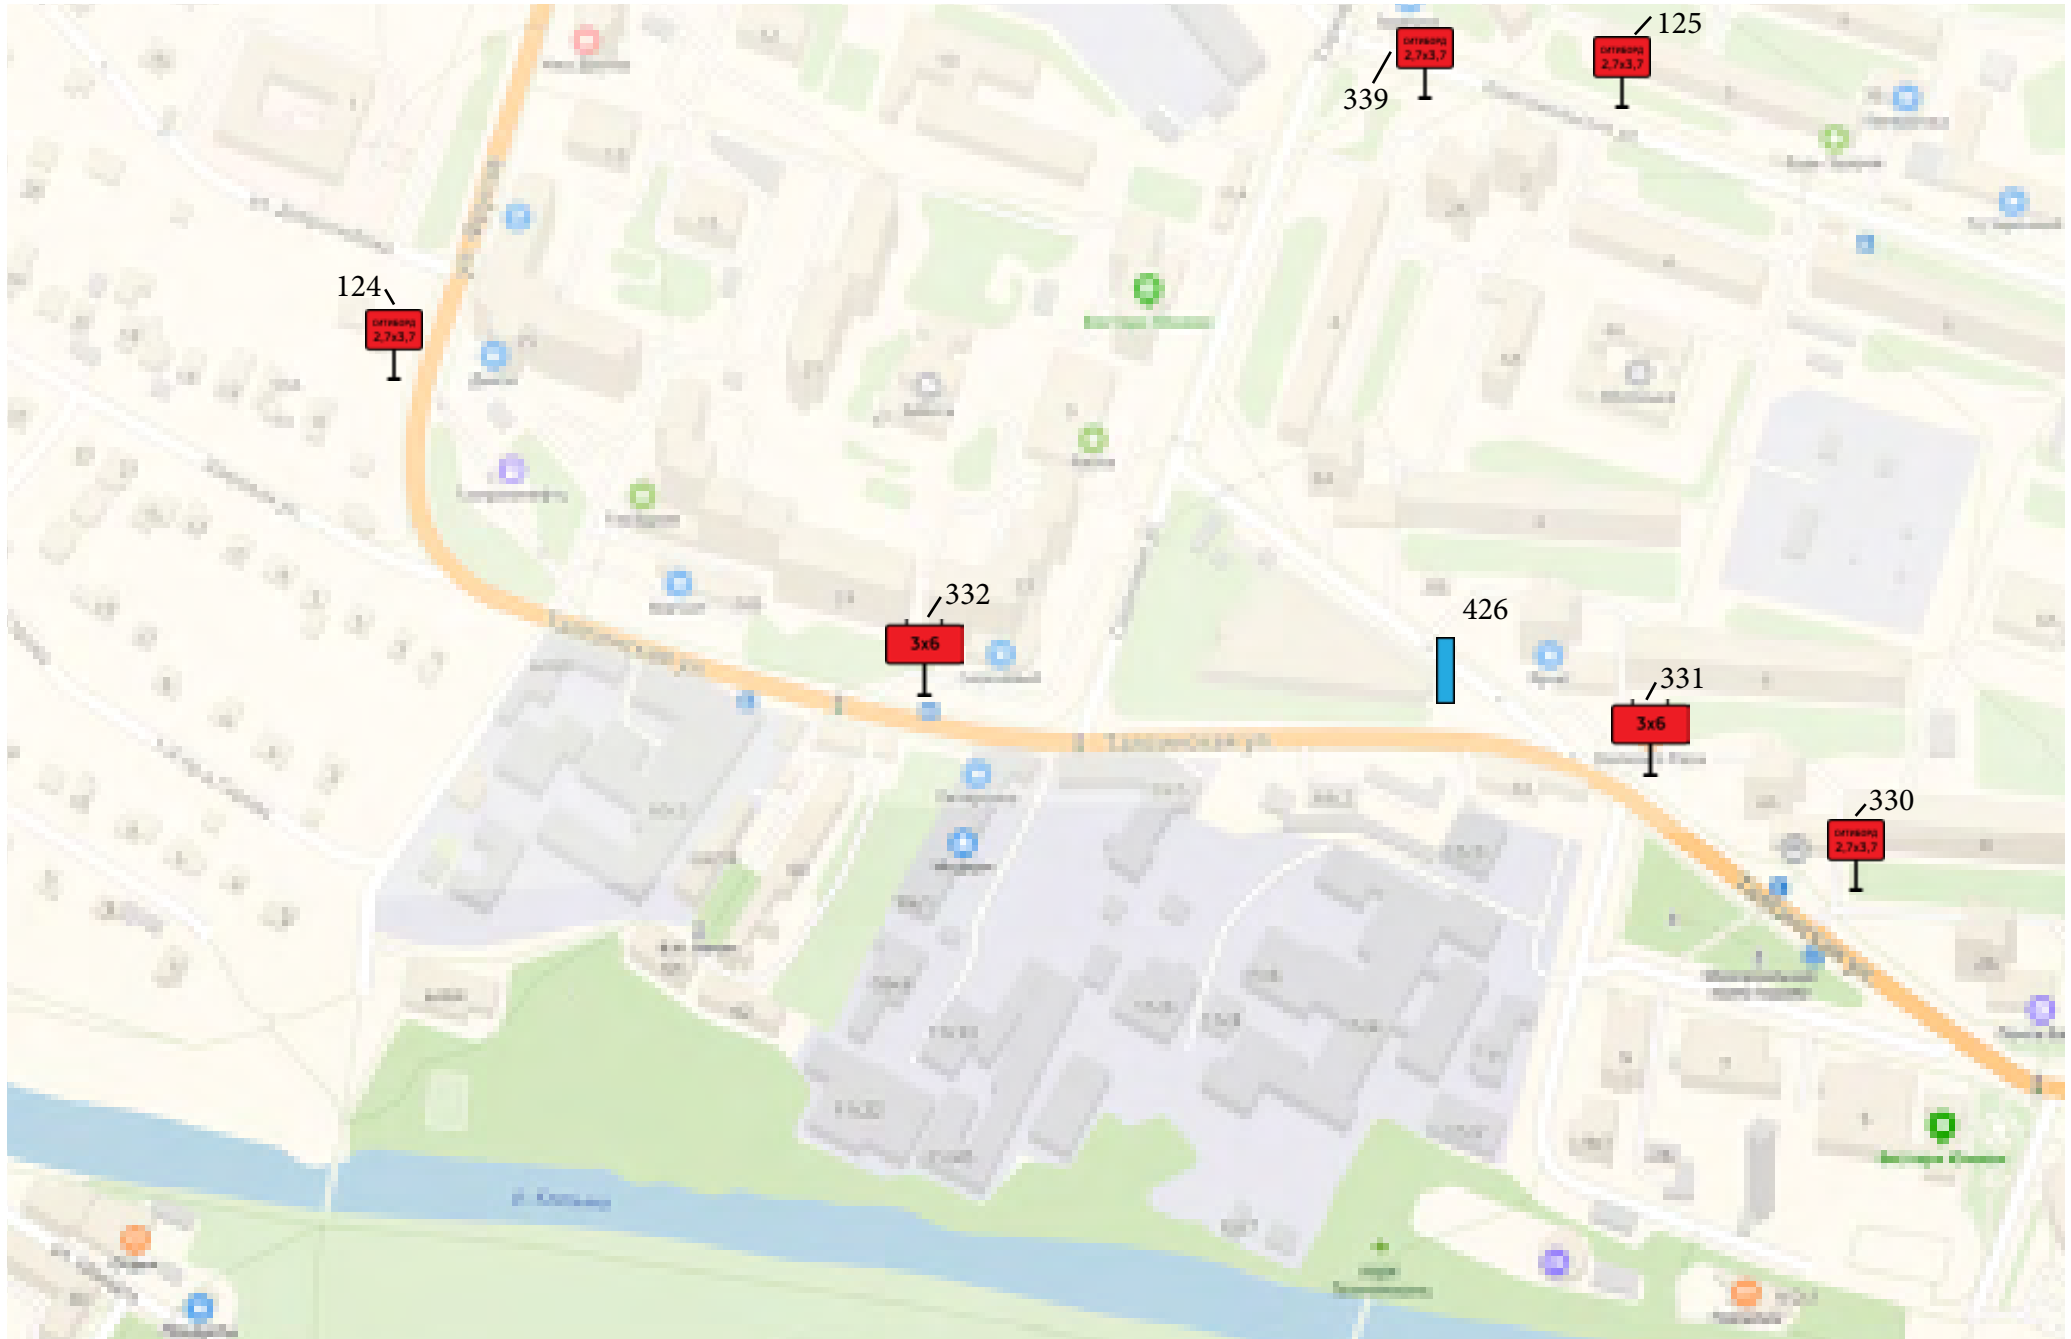

Согласовано

Главное управление
по информационной политике
Московской области
«16» июля 2020г.

Схема размещения рекламных конструкций
на территории городского округа Щёлково Московской области

426. г. Щёлково, ул. Талсинская, вблизи д. 6-Б,
стела о/с, внутренний подсвет, 12,5 x 12,0 м, сторона А