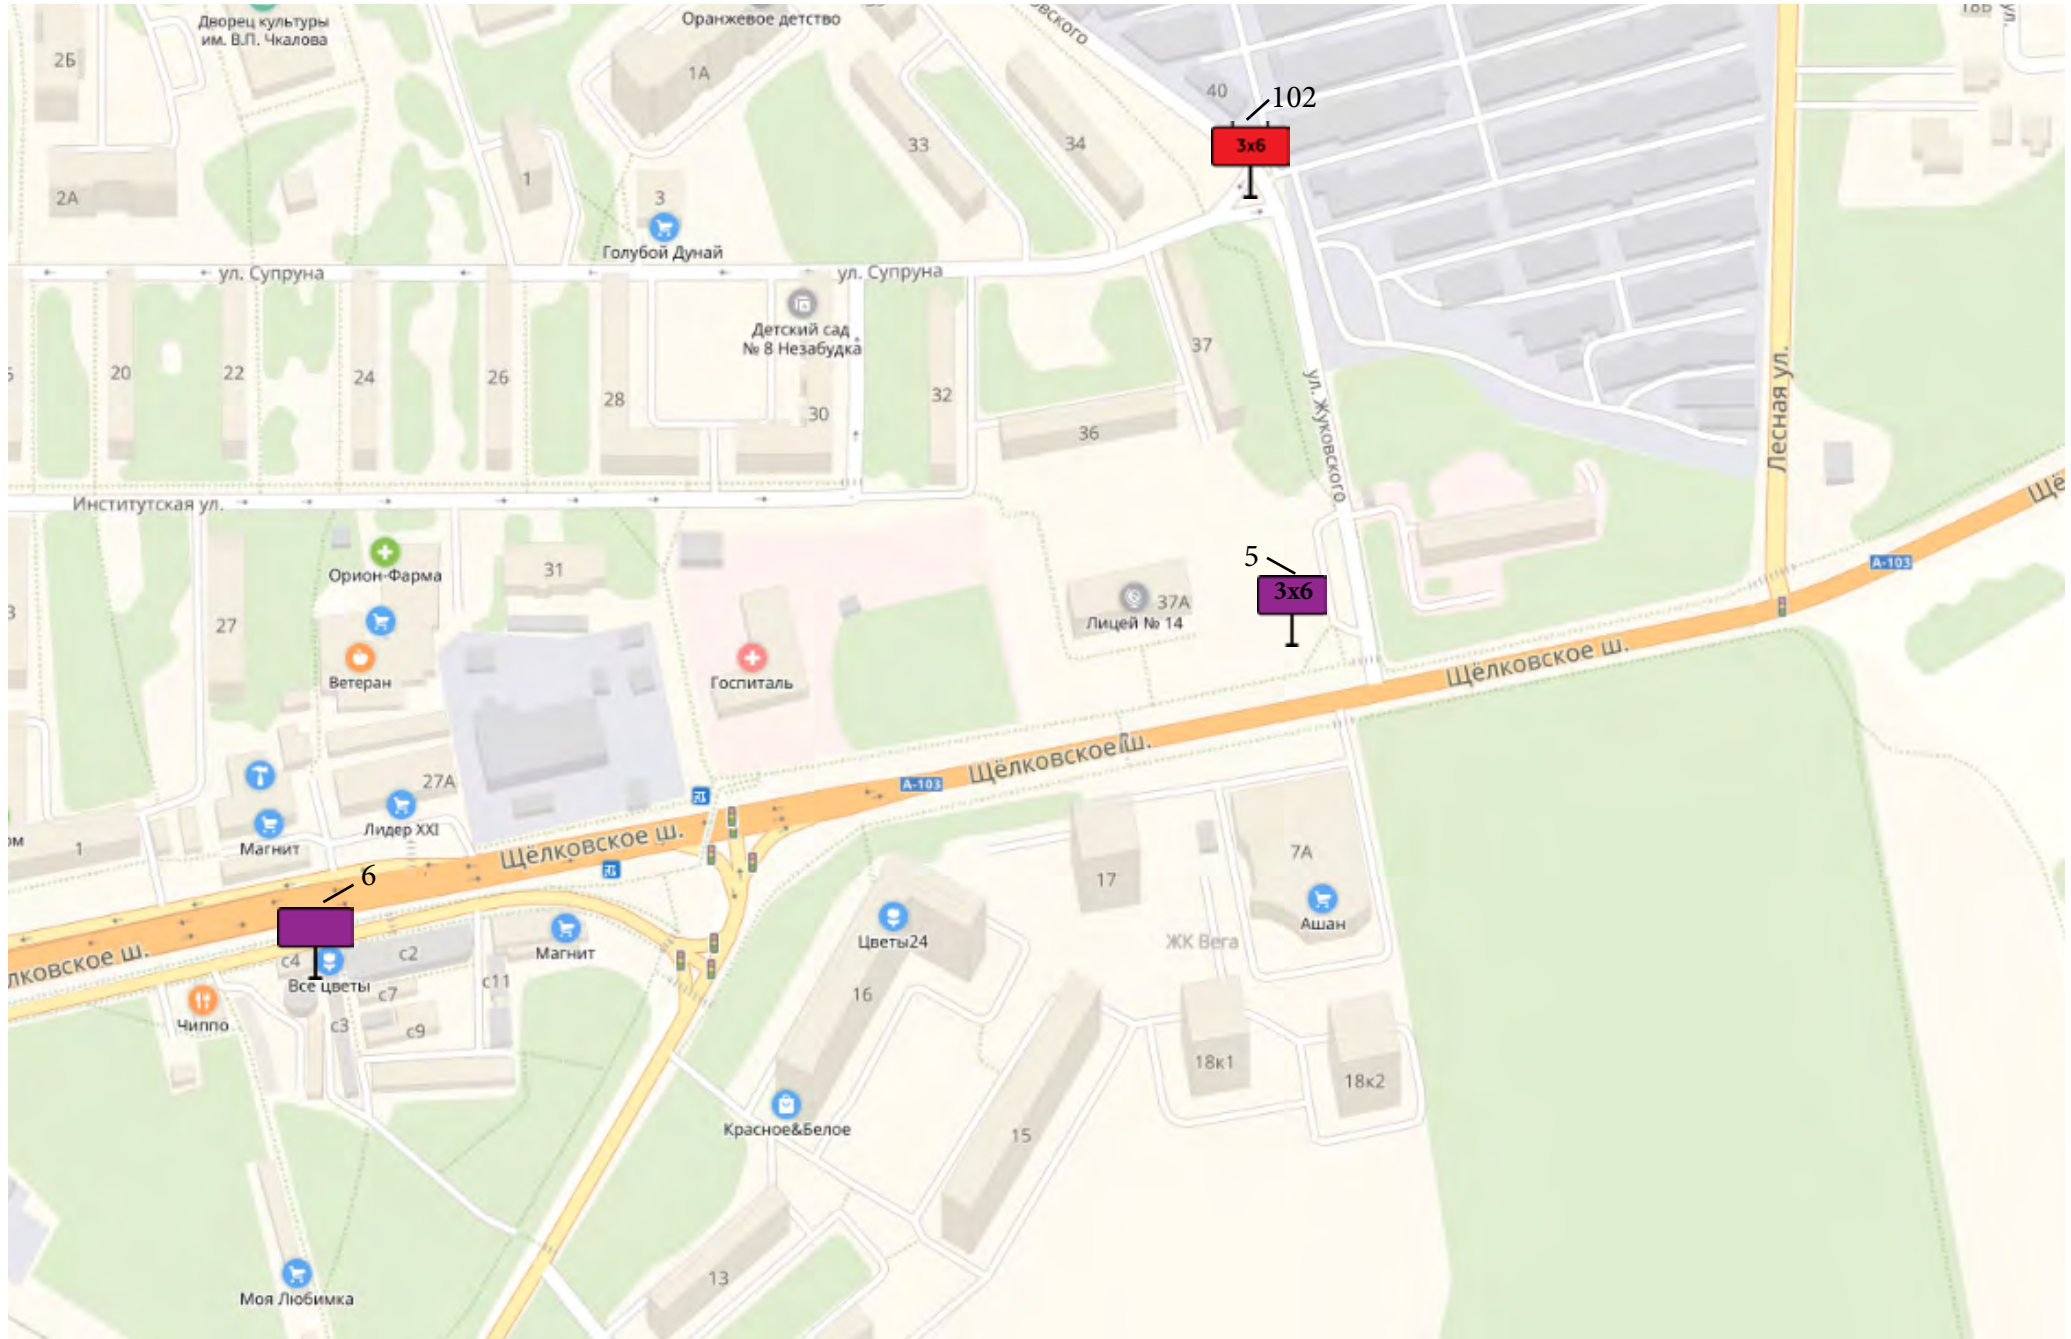

Схема размещения рекламных конструкций  
на территории городского округа Щёлково Московской области

Квадрат № 12

Схема размещения рекламных конструкций  
на территории городского округа Щёлково Московской области