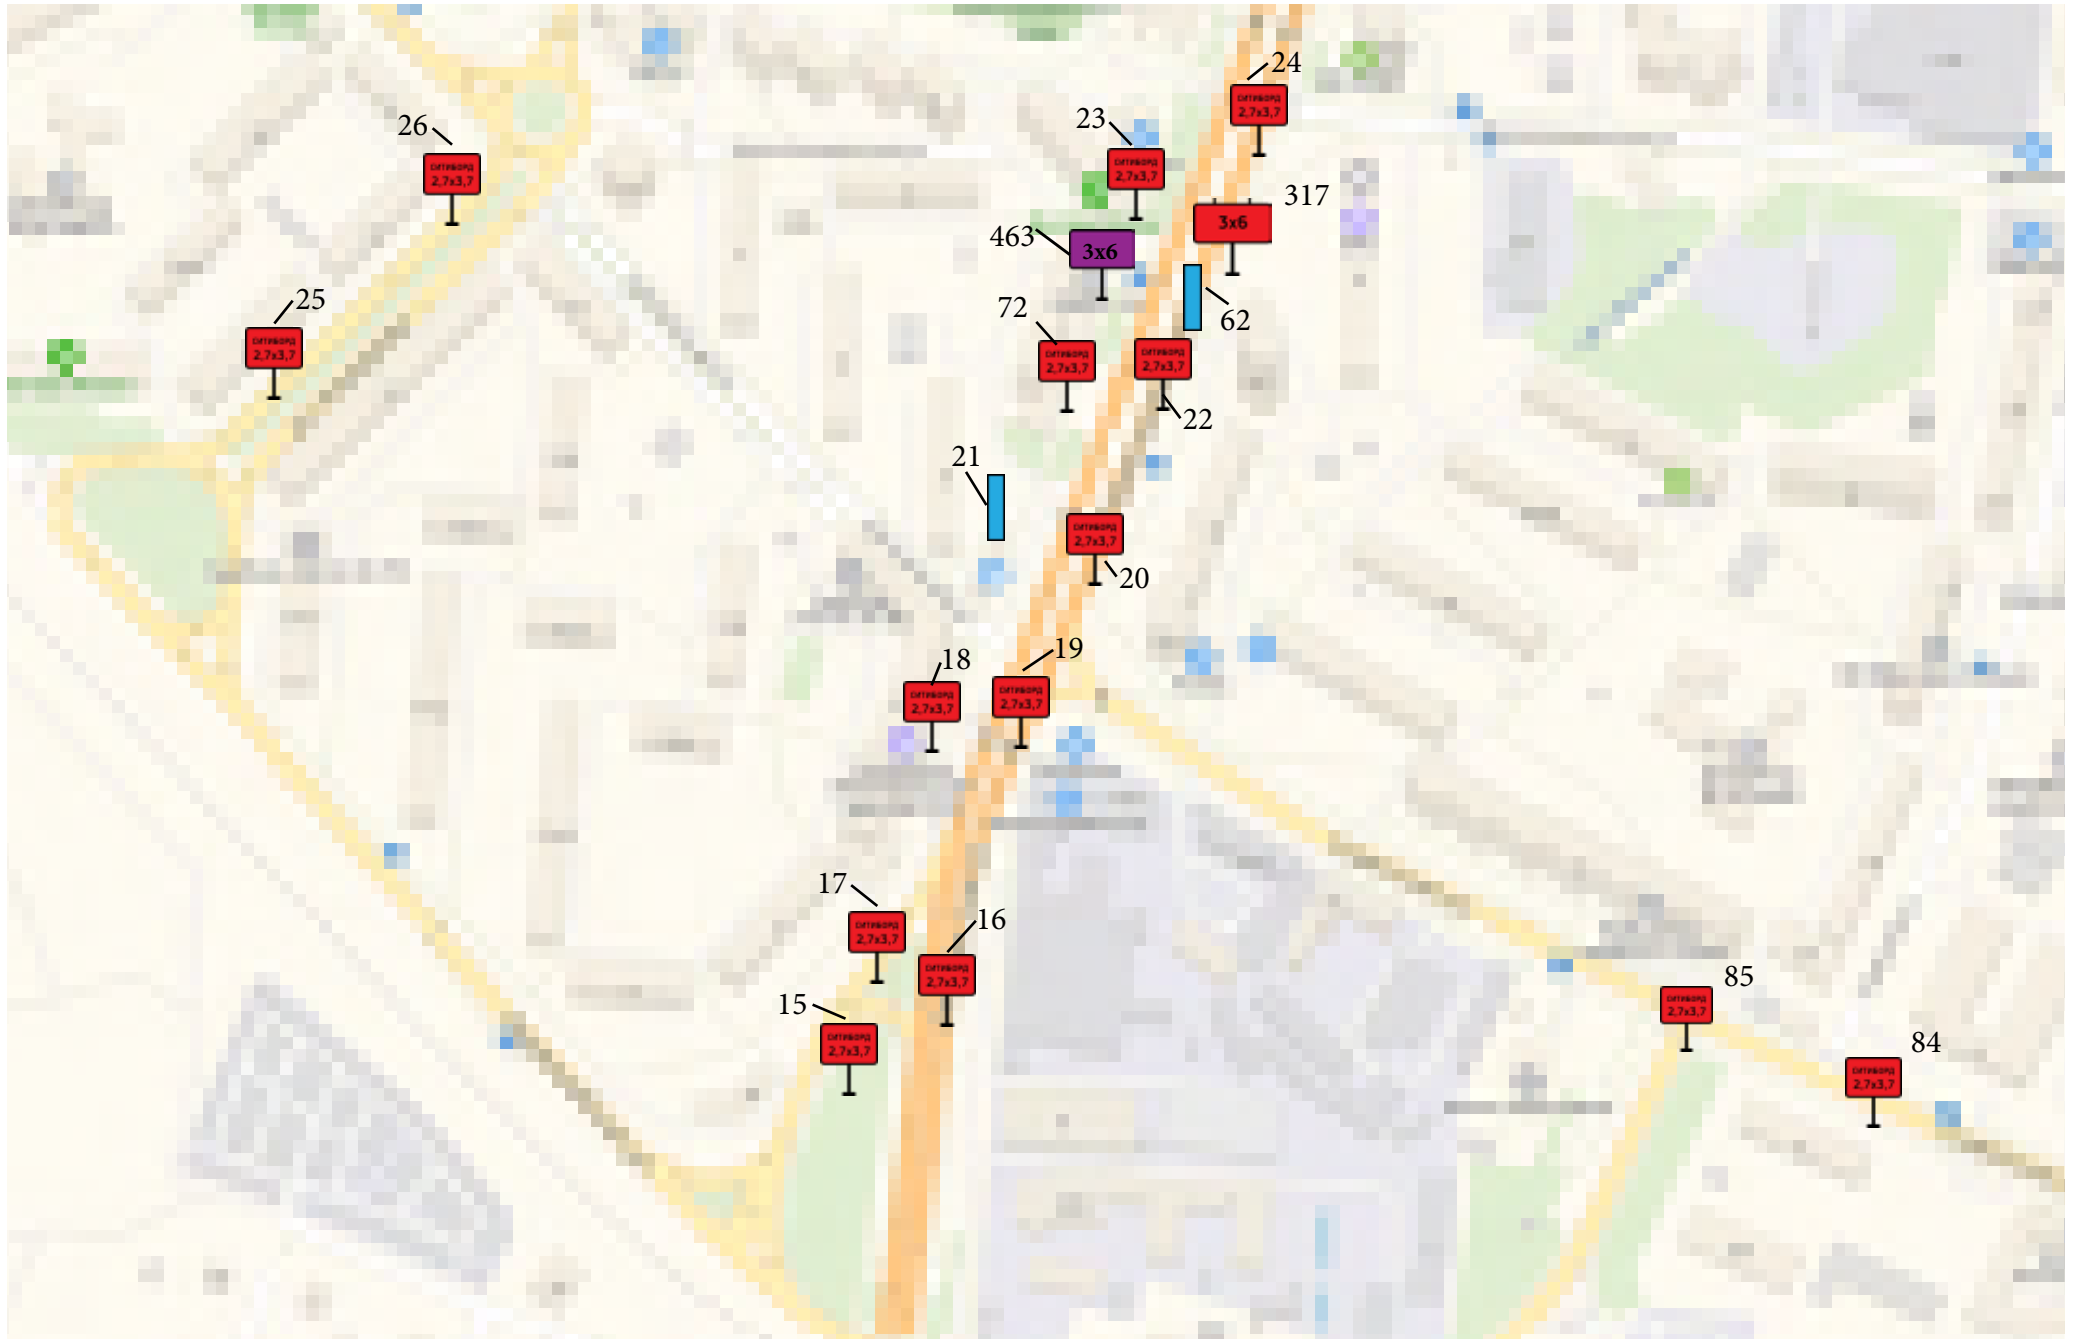

Схема размещения рекламных конструкций  
на территории городского округа Щёлково Московской области

Квадрат № 12

Схема размещения рекламных конструкций  
на территории городского округа Щёлково Московской области