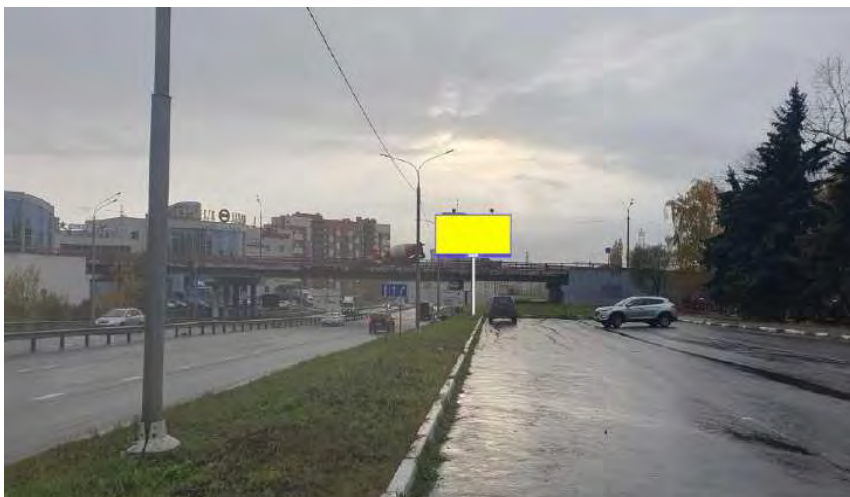

465. Московская область, г. Щёлково, ул. Советская, перед поворотом на ул.Свирская, справа щит о/с, 3,0 x 6,0 м, экран, сторона А

466. Московская область, г. Щёлково, Фряновское ш., д. 3, напротив щит о/с, 3,0 x 6,0 м, экран, сторона А