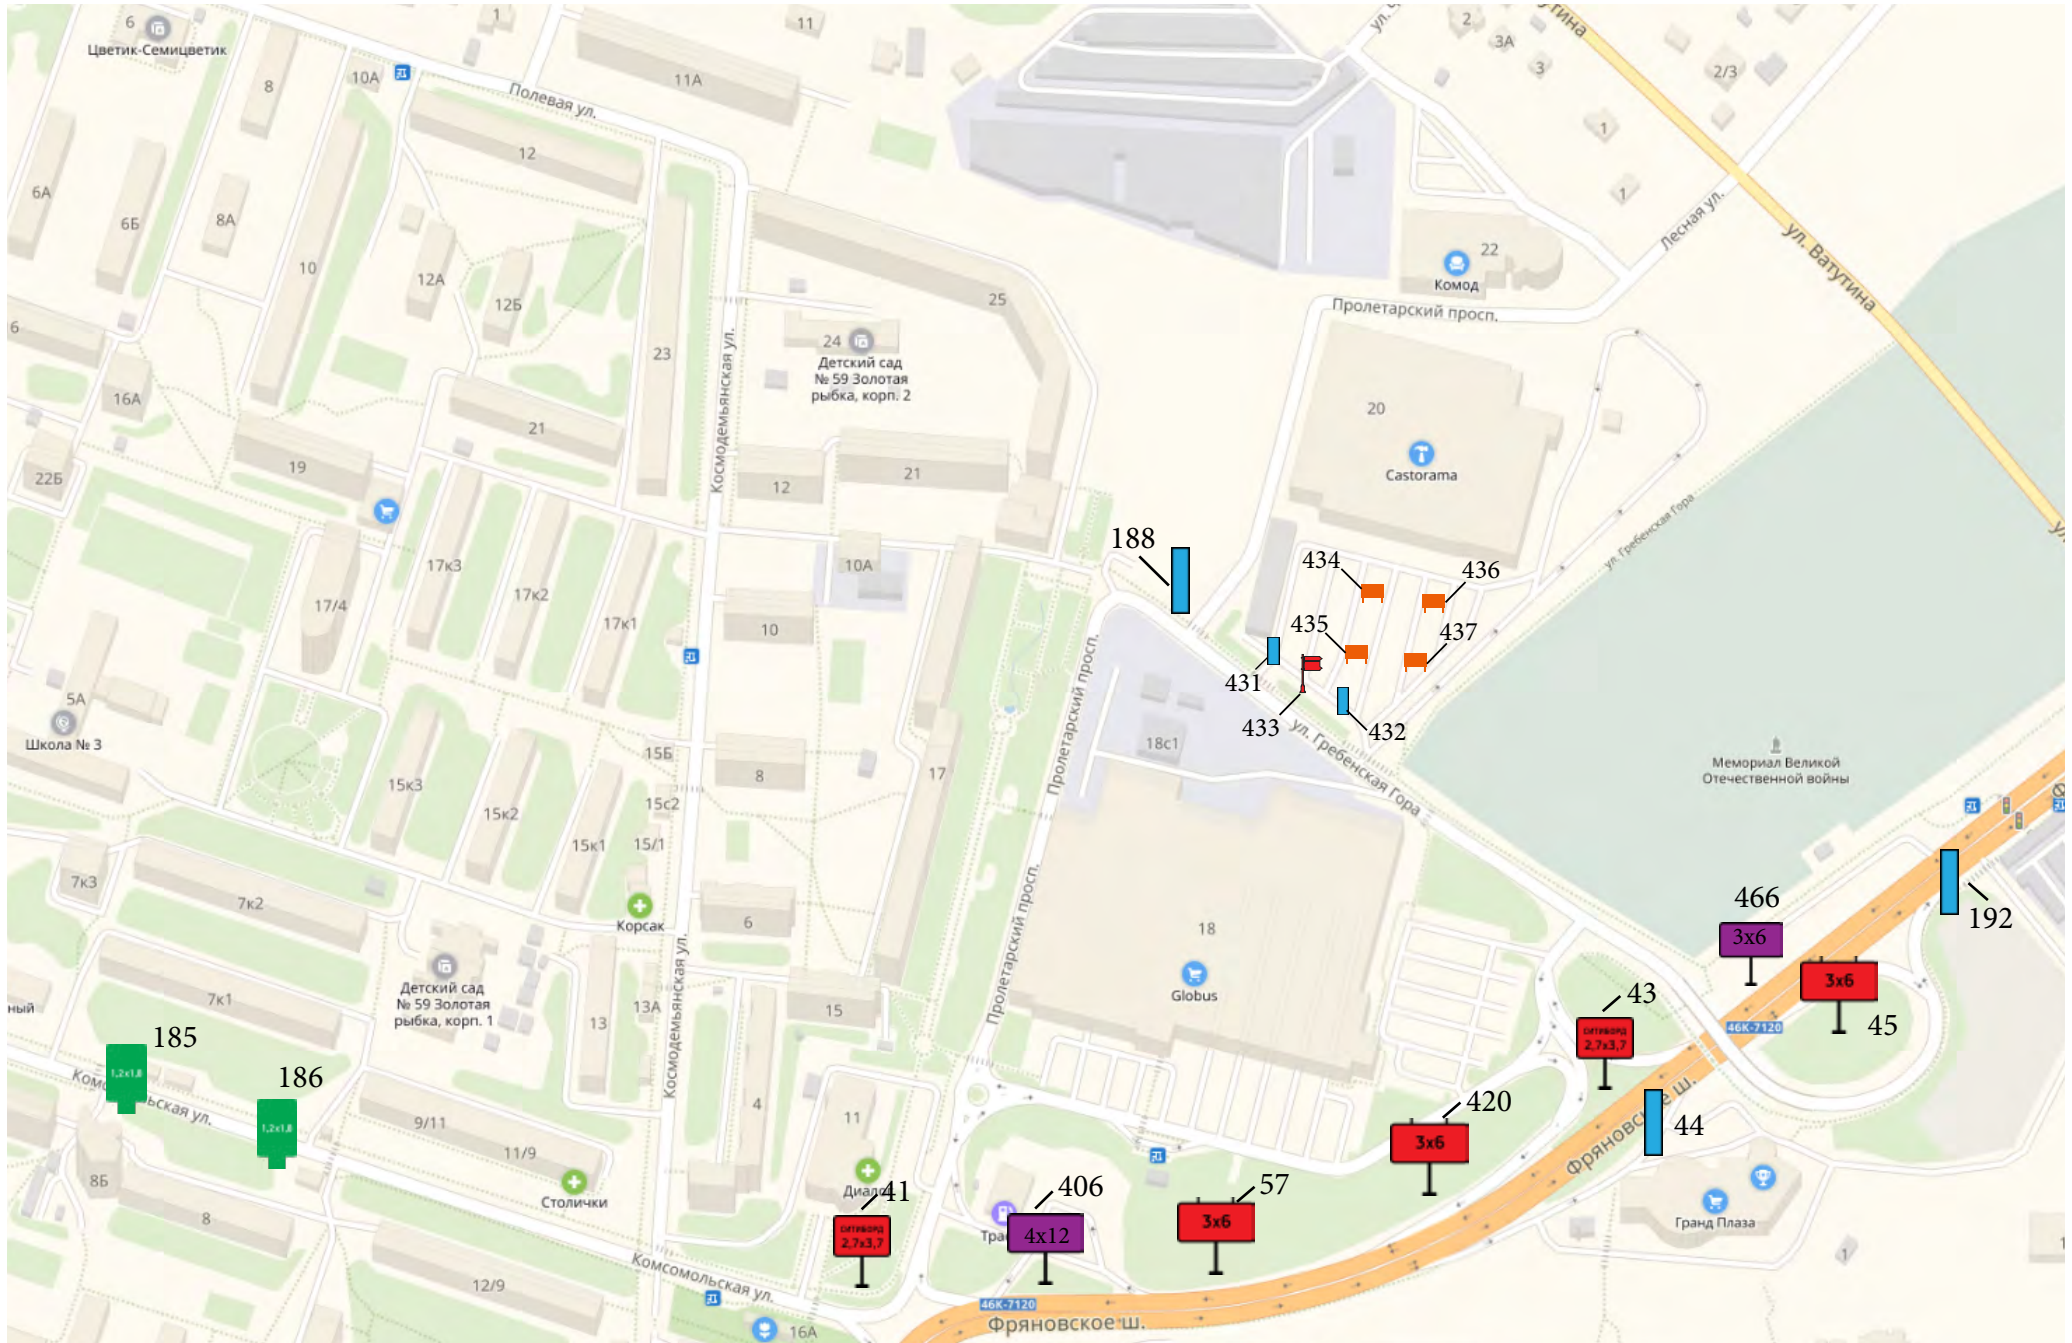

# Схема размещения рекламных конструкций на территории городского округа Щёлково Московской области

Квадрат № 22

Схема размещения рекламных конструкций  
на территории городского округа Щёлково Московской области