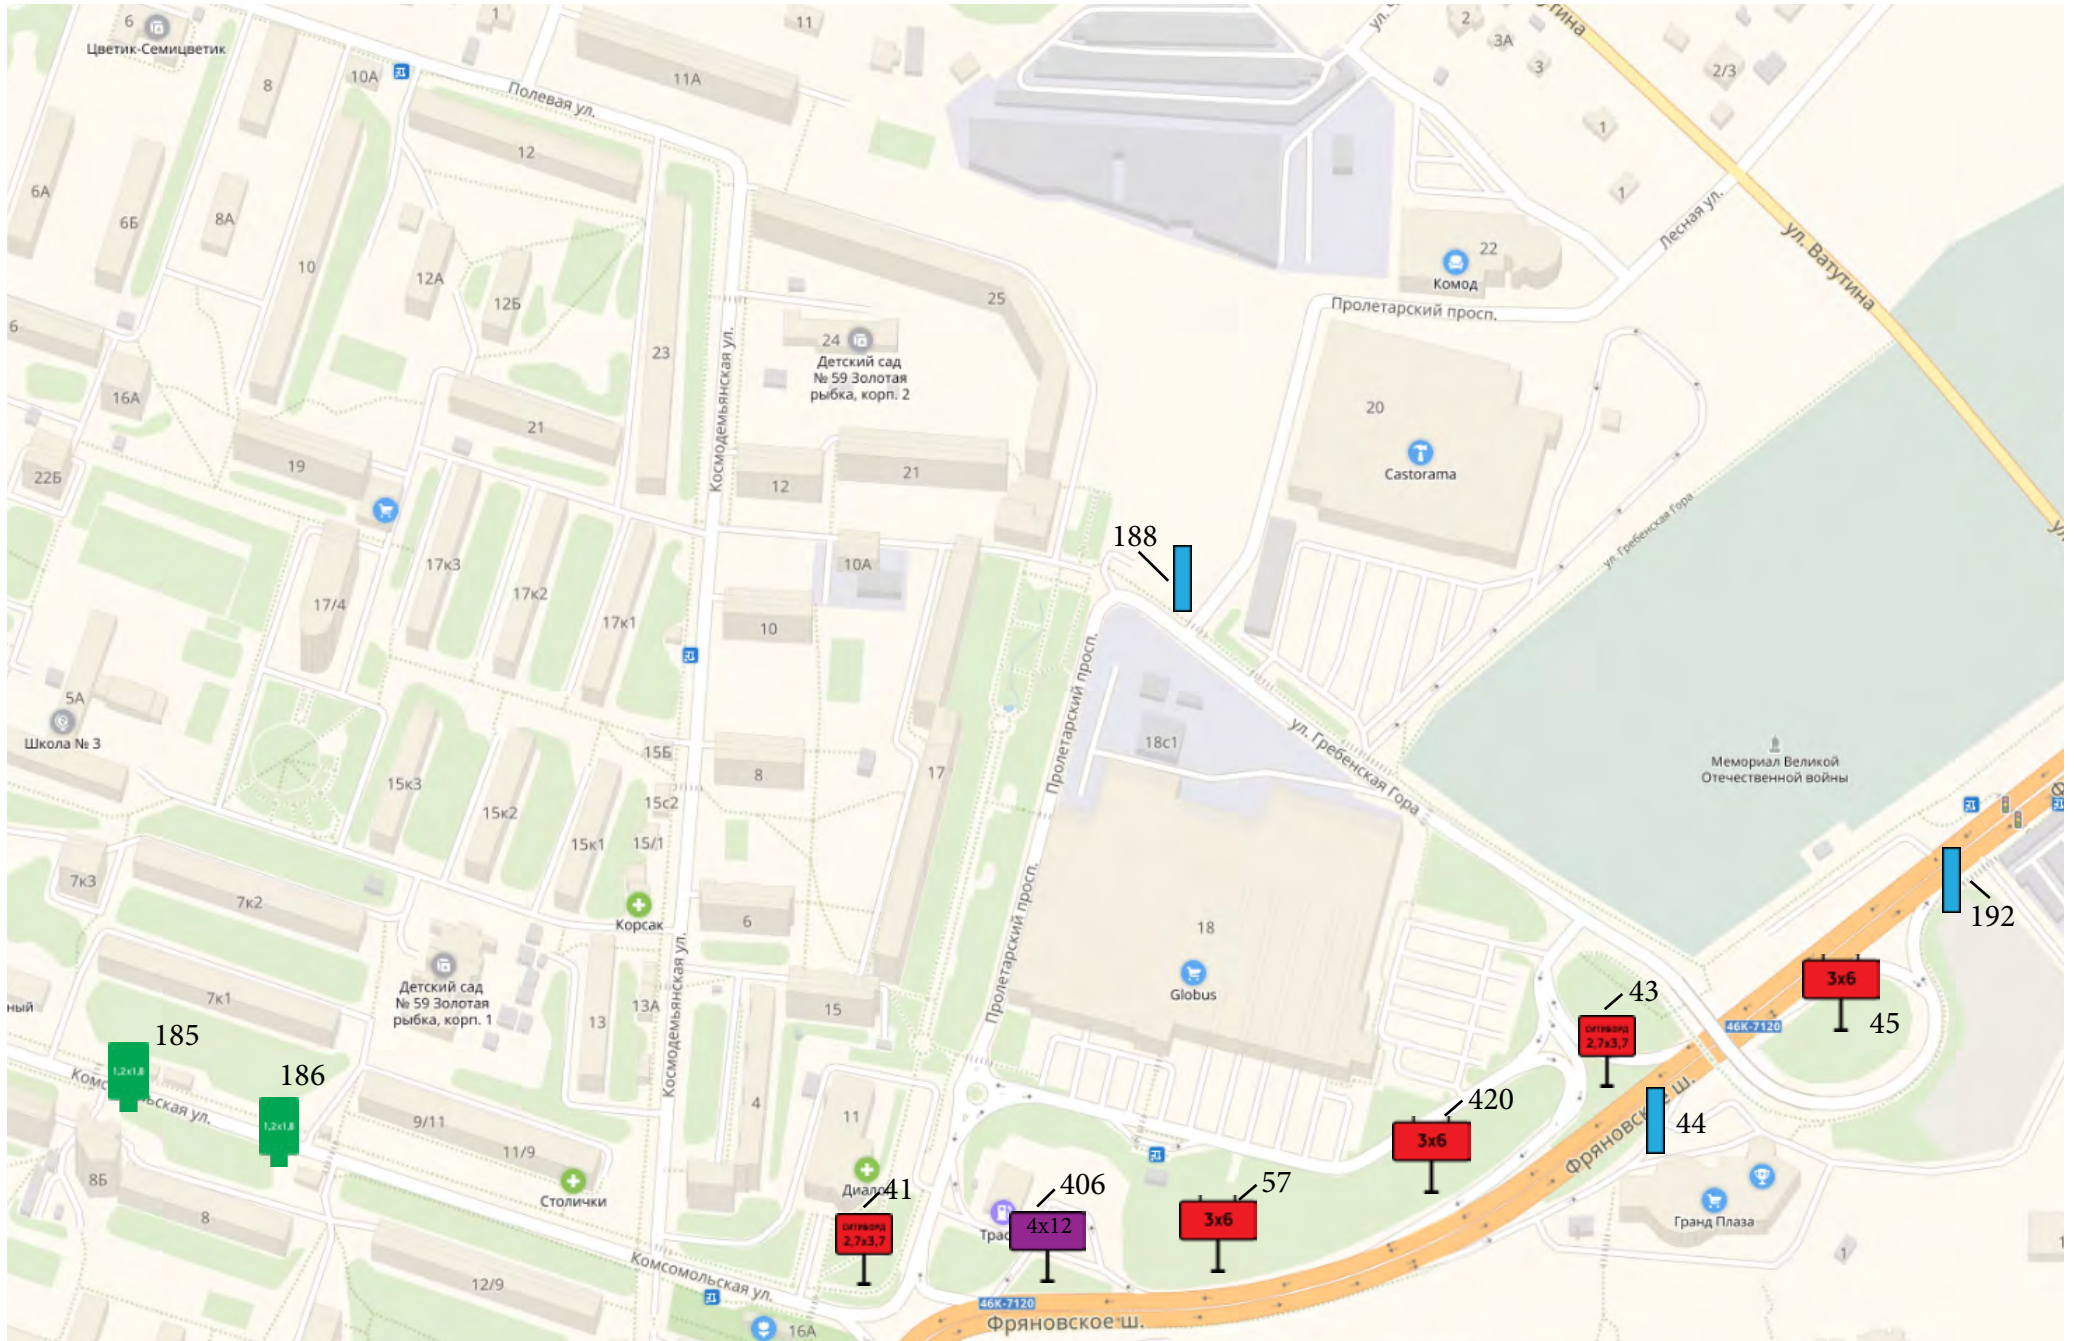

1	2	3	4	5	6	7	8	9	10	11	12	13	14
5.	Московская обл., г. Щелково, ул. Фабричная, сквер Щёлковского театра (ближе к зданию)	461	отдельно стоящая	сити-формат с внутренним подсветом	1,8 x 1,2	2	4,32	МАУК ГОЩ «ТКЦ «Щёлковский театр»	50:14:0050502: 19	№ КУВИ-001/2023- 194166046 от 24.08.2023	-	-	-
6.	Московская обл., г. Щелково, ул. Фабричная, сквер Щёлковского театра	462	отдельно стоящая	сити-формат с внутренним подсветом	1,8 x 1,2	2	4,32	МАУК ГОЩ «ТКЦ «Щёлковский театр»	50:14:0050502: 19	№ КУВИ-001/2023- 194166046 от 24.08.2023	-	-	-

Схема размещения рекламных конструкций на территории городского округа Щёлково Московской области

Квадрат № 22