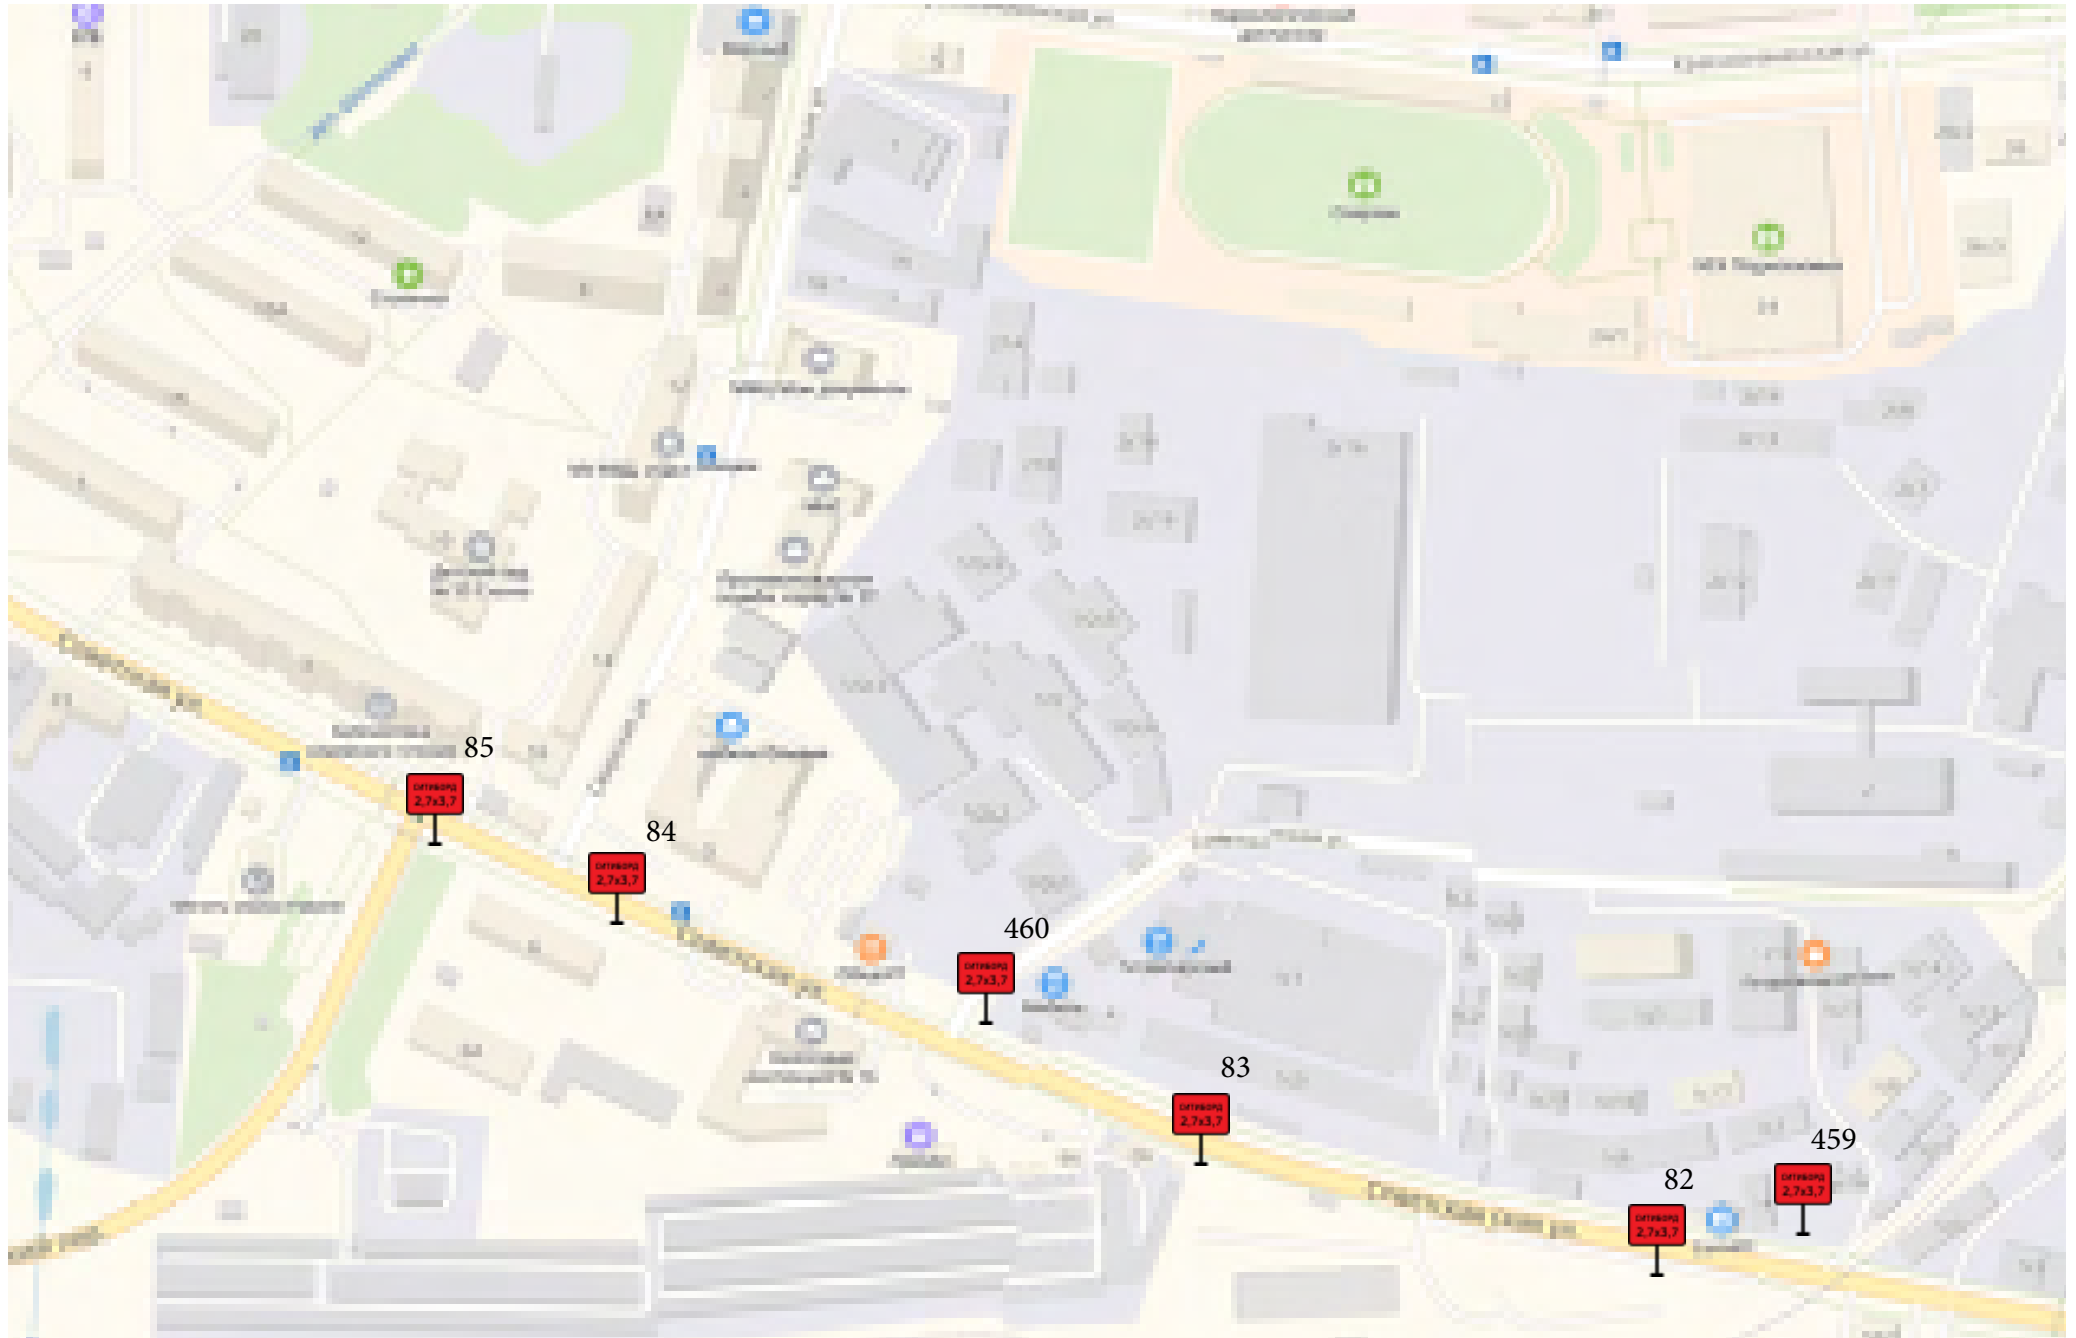

Квадрат № 29

Схема размещения рекламных конструкций
на территории городского округа Щёлково Московской области

Квадрат № 28

Схема размещения рекламных конструкций на территории городского округа Щёлково Московской области

406. Московская область, г. Щёлково,
Пролетарский проспект, 18А (левая сторона из Москвы),
светодиодный экран о/с, 4,0 x 12,0 м, сторона А

406. Московская область, г. Щёлково,
Пролетарский проспект, 18А (левая сторона из Москвы),
светодиодный экран о/с, 4,0 x 12,0 м, сторона Б