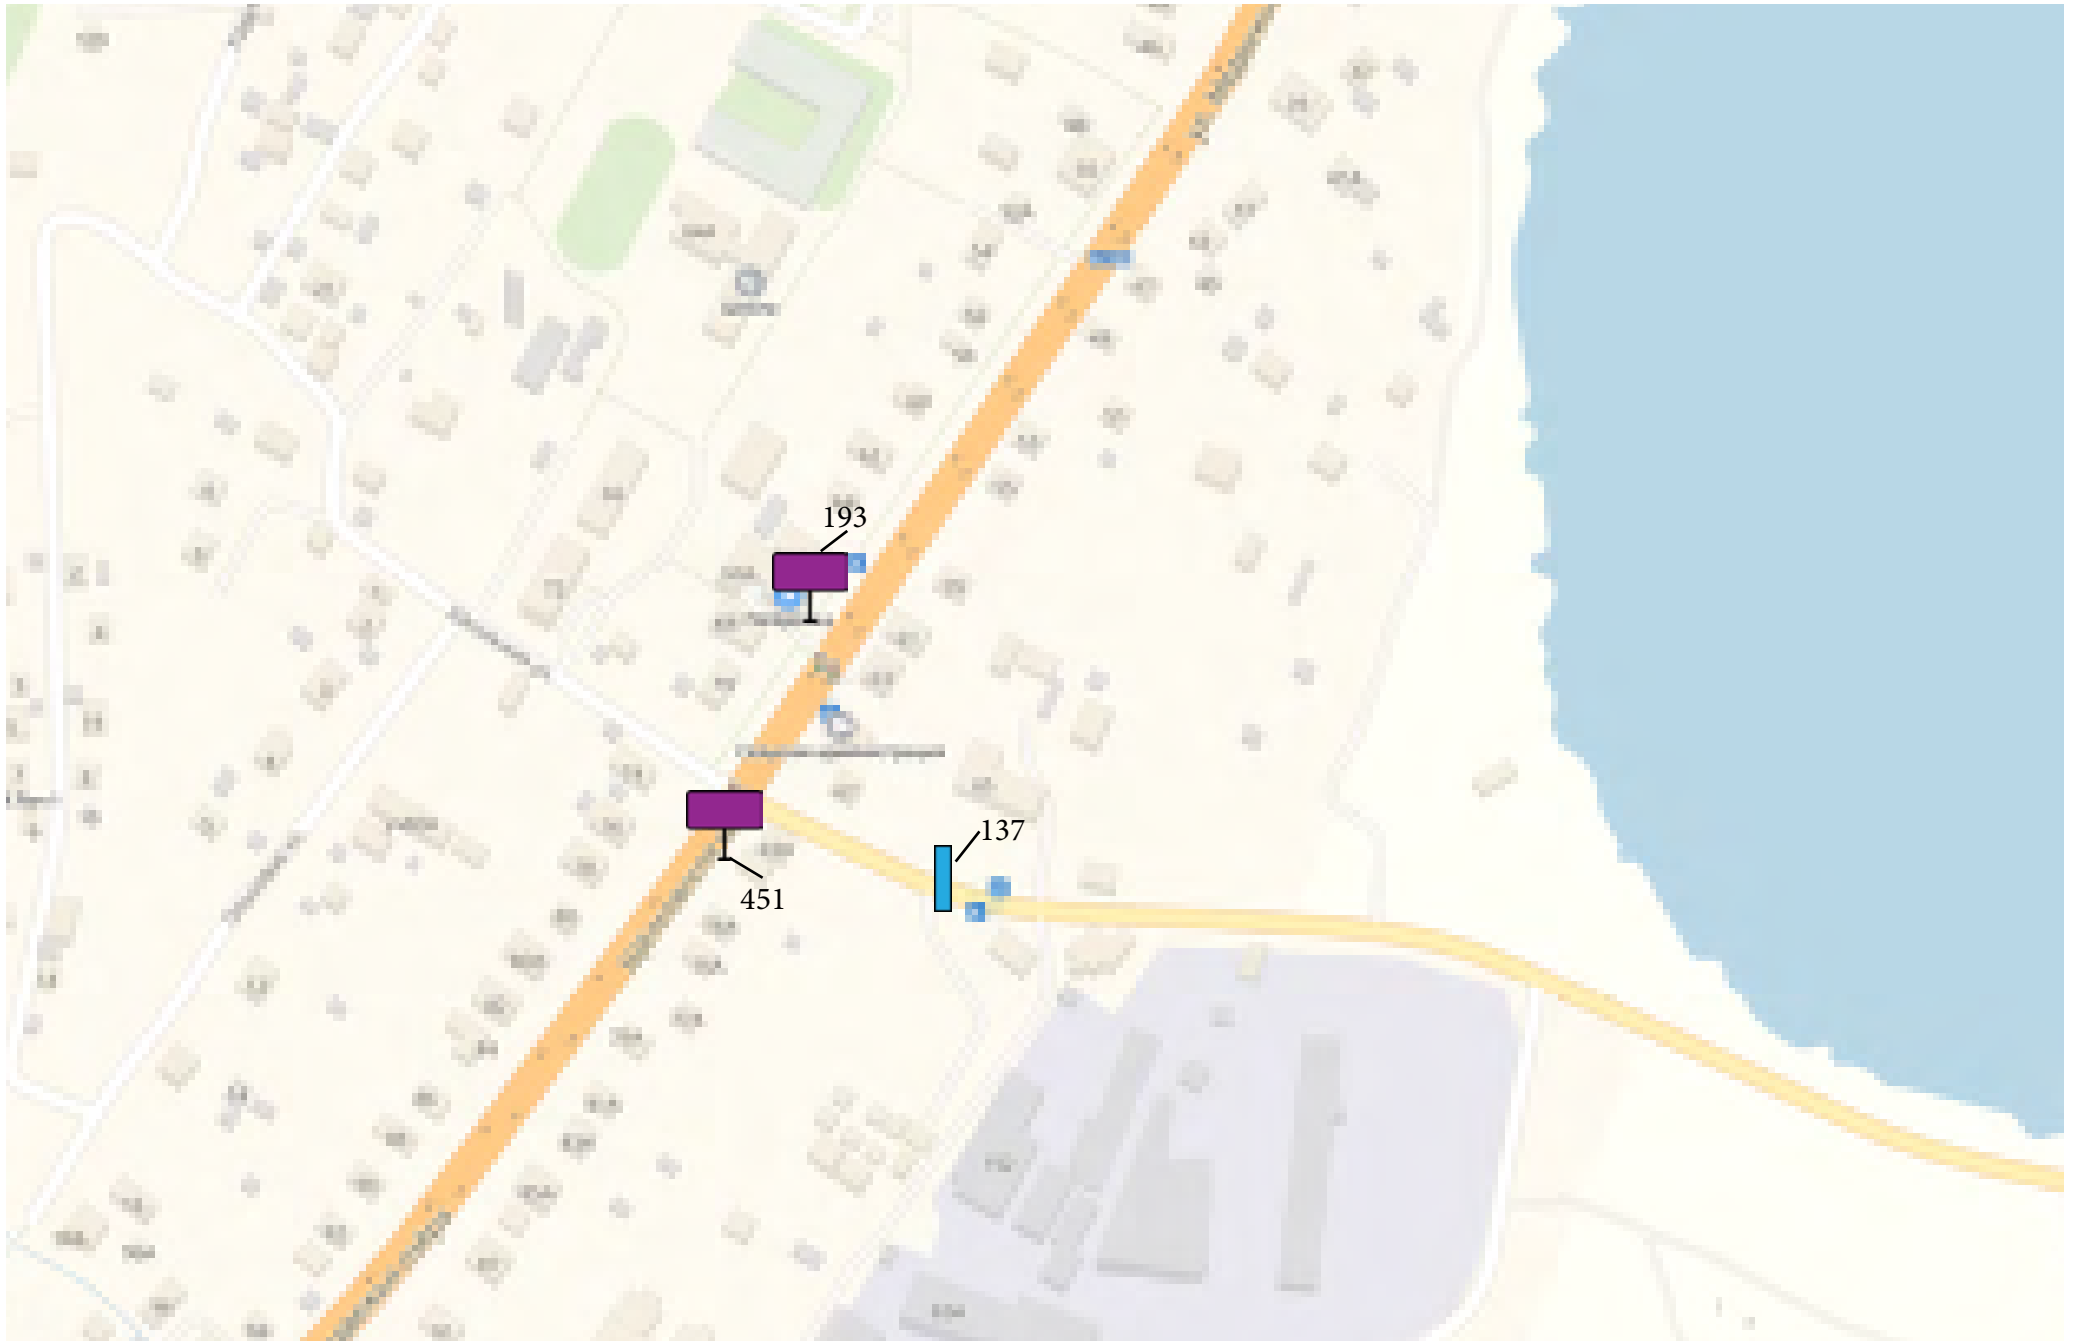

«Утверждено»

Постановлением Администрации
городского округа Щёлково
Московской области
от 26.06.2023 № 2259

**СХЕМА РАЗМЕЩЕНИЯ
РЕКЛАМНЫХ КОНСТРУКЦИЙ
НА ТЕРРИТОРИИ
ГОРОДСКОГО ОКРУГА ЩЁЛКОВО
МОСКОВСКОЙ ОБЛАСТИ
(изменения)**

Схема размещения рекламных конструкций
на территории городского округа Щёлково Московской области

451. Московская обл., г.о. Щёлково, д. Медвежье Озера, уч. 67Б, светодиодный экран о/с, 2,88 м x 3,84 м, технологически сложная, сторона А

451. Московская обл., г.о. Щёлково, д. Медвежье Озера, уч. 67Б, светодиодный экран о/с, 2,88 м x 3,84 м, технологически сложная, сторона Б