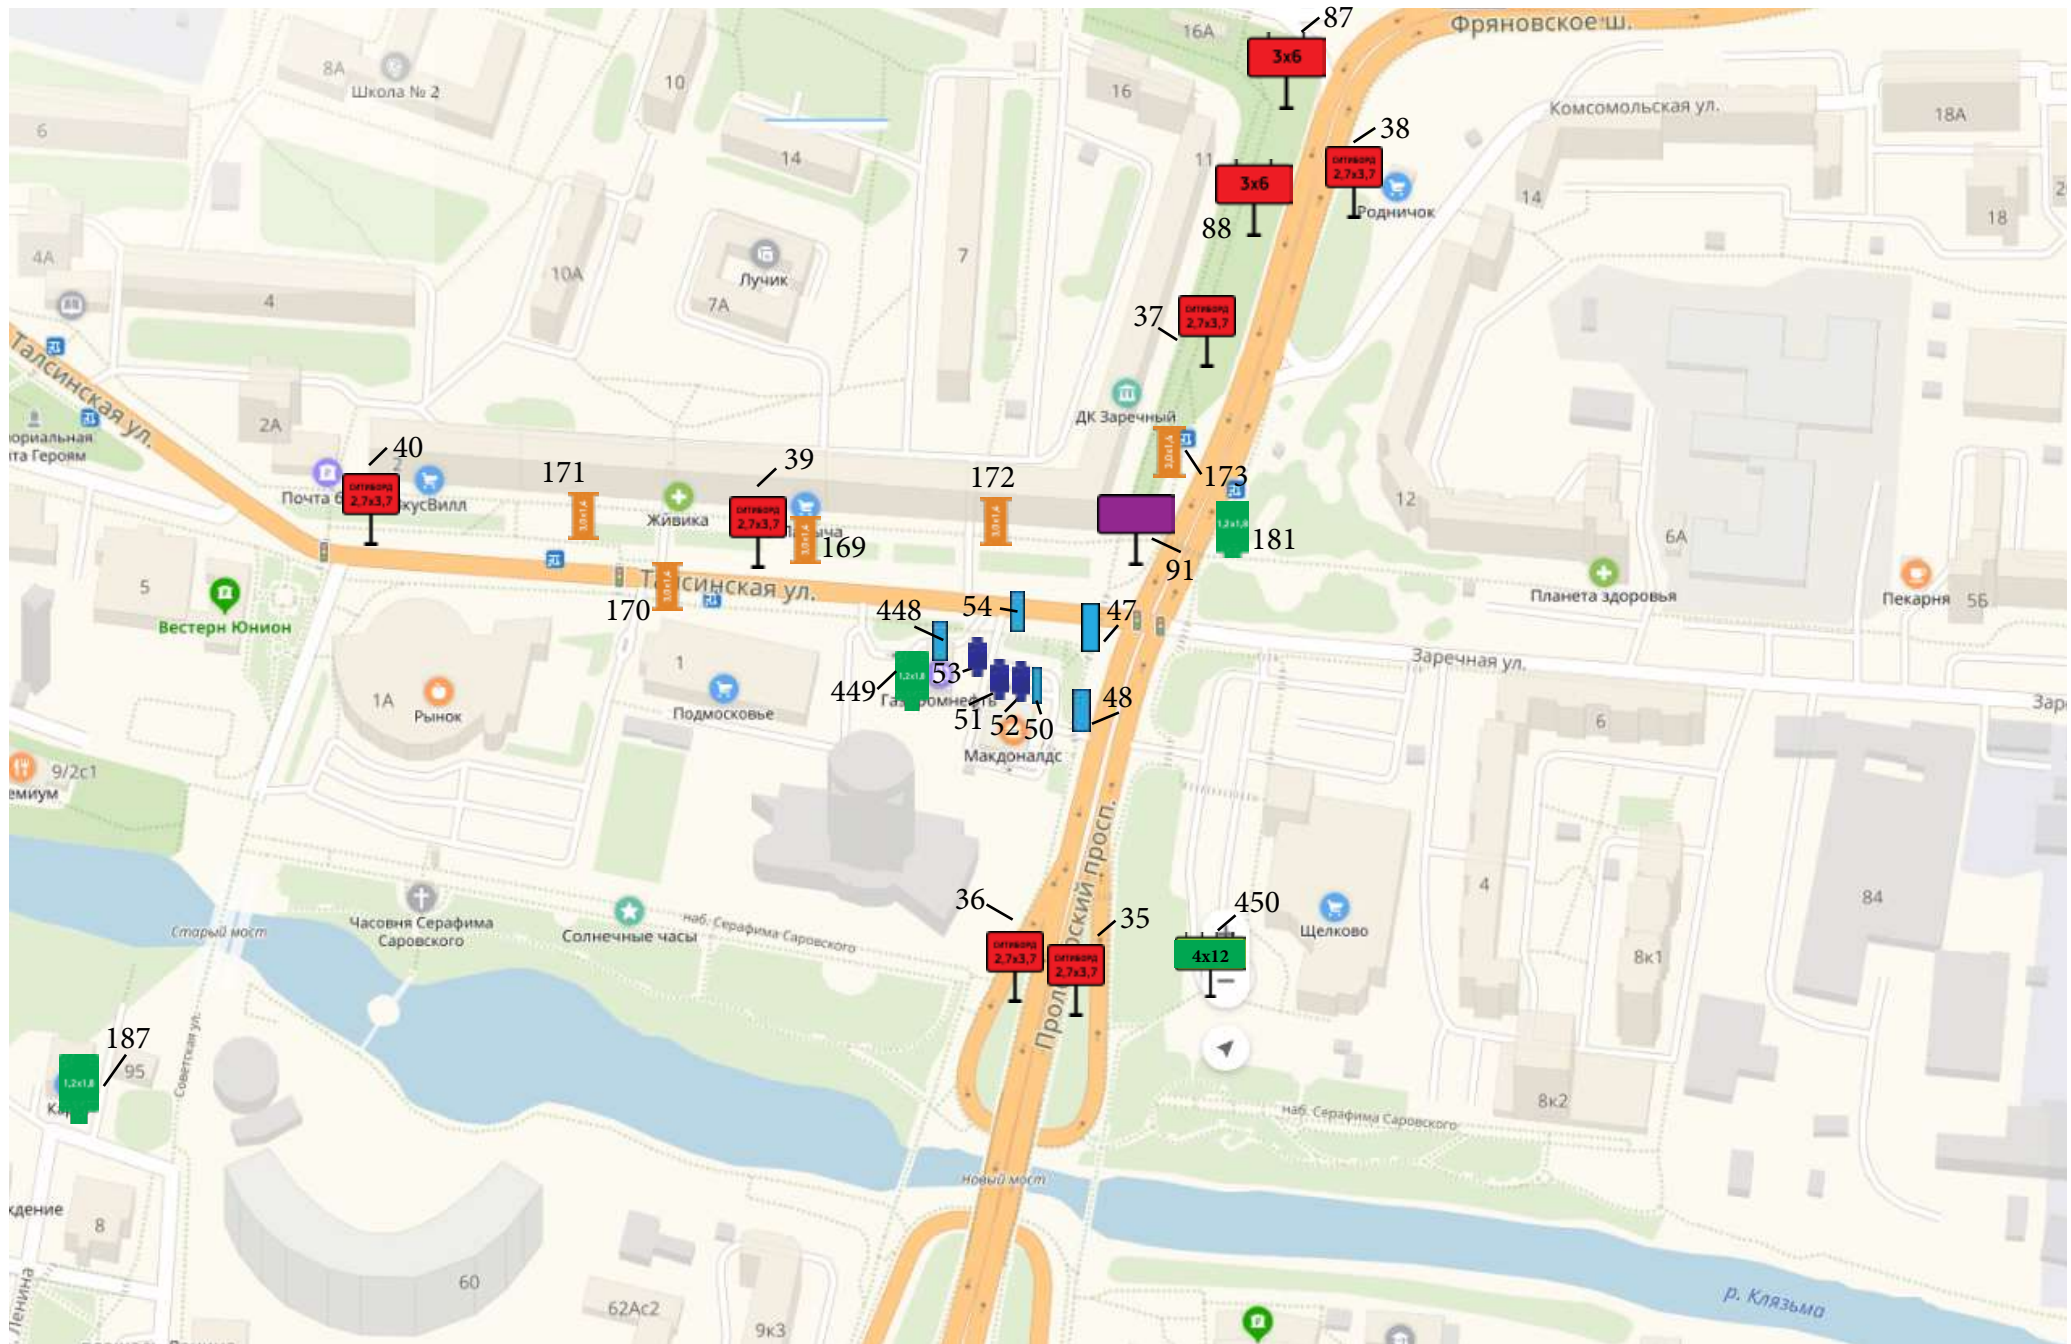

Согласовано _____

Министерство информационных
и социальных коммуникаций
Московской области

апрель, 2023

№ п/п	Адрес установки и эксплуатации РК	№ РК по карте	Вид РК	Тип РК	Размер РК, м	Кол-во сторон РК	Общая площадь информационного поля РК, кв.м.	Собственник или законный владелец имущества, к которому присоединяется РК	Кадастровый номер участка	Номер и дата выписки из ЕГРП	Планируемые ежегодные поступления в бюджет муниципального образования по договорам на установку и эксплуатацию РК, руб.(на основании нормативных правовых актов муниципального образования)	Стартовая цена на право заключения договора на установку и эксплуатацию РК, руб. (на основании нормативных правовых актов муниципального образования)	Планируемые налоговые поступления от РК, руб.
1	2	3	4	5	6	7	8	9	10	11	12	13	14
1.	Московская область, г.о. Щёлково, г. Щёлково, пр-кт Пролетарский, стр. 10	450	Отдельно стоящая	светодиодный экран	4,0 x 12,0	2	96,0	ООО "Торговый Дом Щёлково"	50:14:0050301:1206	№ 50:14:0050301:1206-50/158/2021-1 от 29.03.2021	-	-	-
2.	г.о. Щёлково, Гребневское лестничество, д.3	145	Отдельно стоящая	стела с внутренним подсветом	3,0 x 9,0	2	54,0	неразграниченная собственность	-	-	82 944,00	82 944,00	****

Схема размещения рекламных конструкций на территории городского округа Щёлково Московской области

Квадрат № 21

Схема размещения рекламных конструкций
на территории городского округа Щёлково Московской области

450. Московская обл., г.о. Щёлково, г. Щёлково,
пр-кт Пролетарский, стр. 10,
суперсайт о/с, 4,0 x 12,0 м, внутренний подсвет, сторона А

450. Московская обл., г.о. Щёлково, г. Щёлково,
пр-кт Пролетарский, стр. 10,
суперсайт о/с, 4,0 x 12,0 м, внешний подсвет, сторона Б