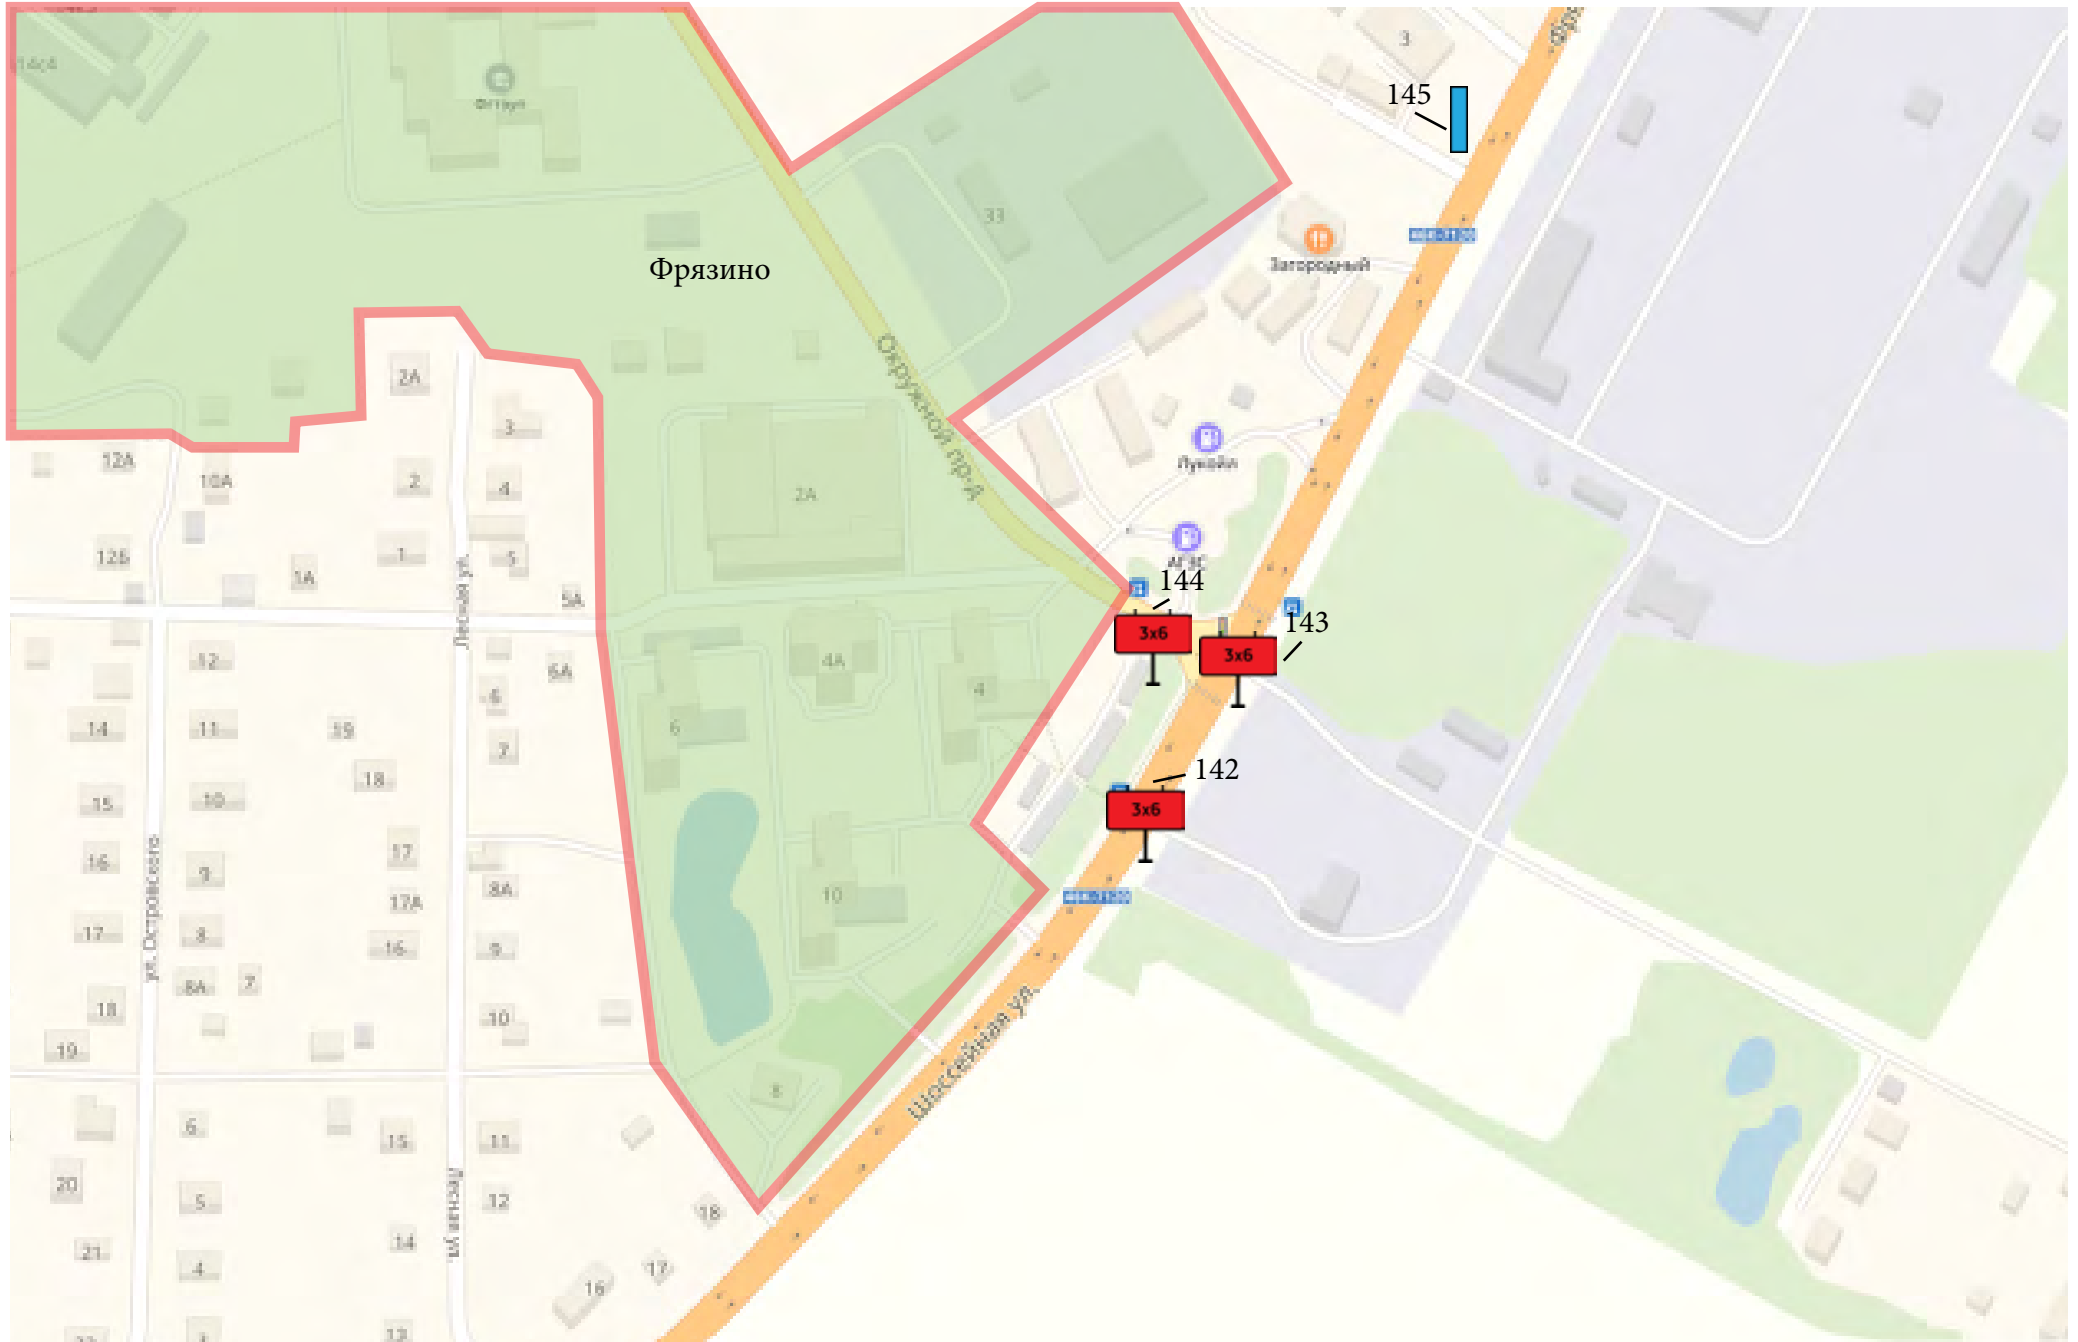

Схема размещения рекламных конструкций на территории городского округа Щёлково Московской области

Квадрат № 21

Схема размещения рекламных конструкций
на территории городского округа Щёлково Московской области