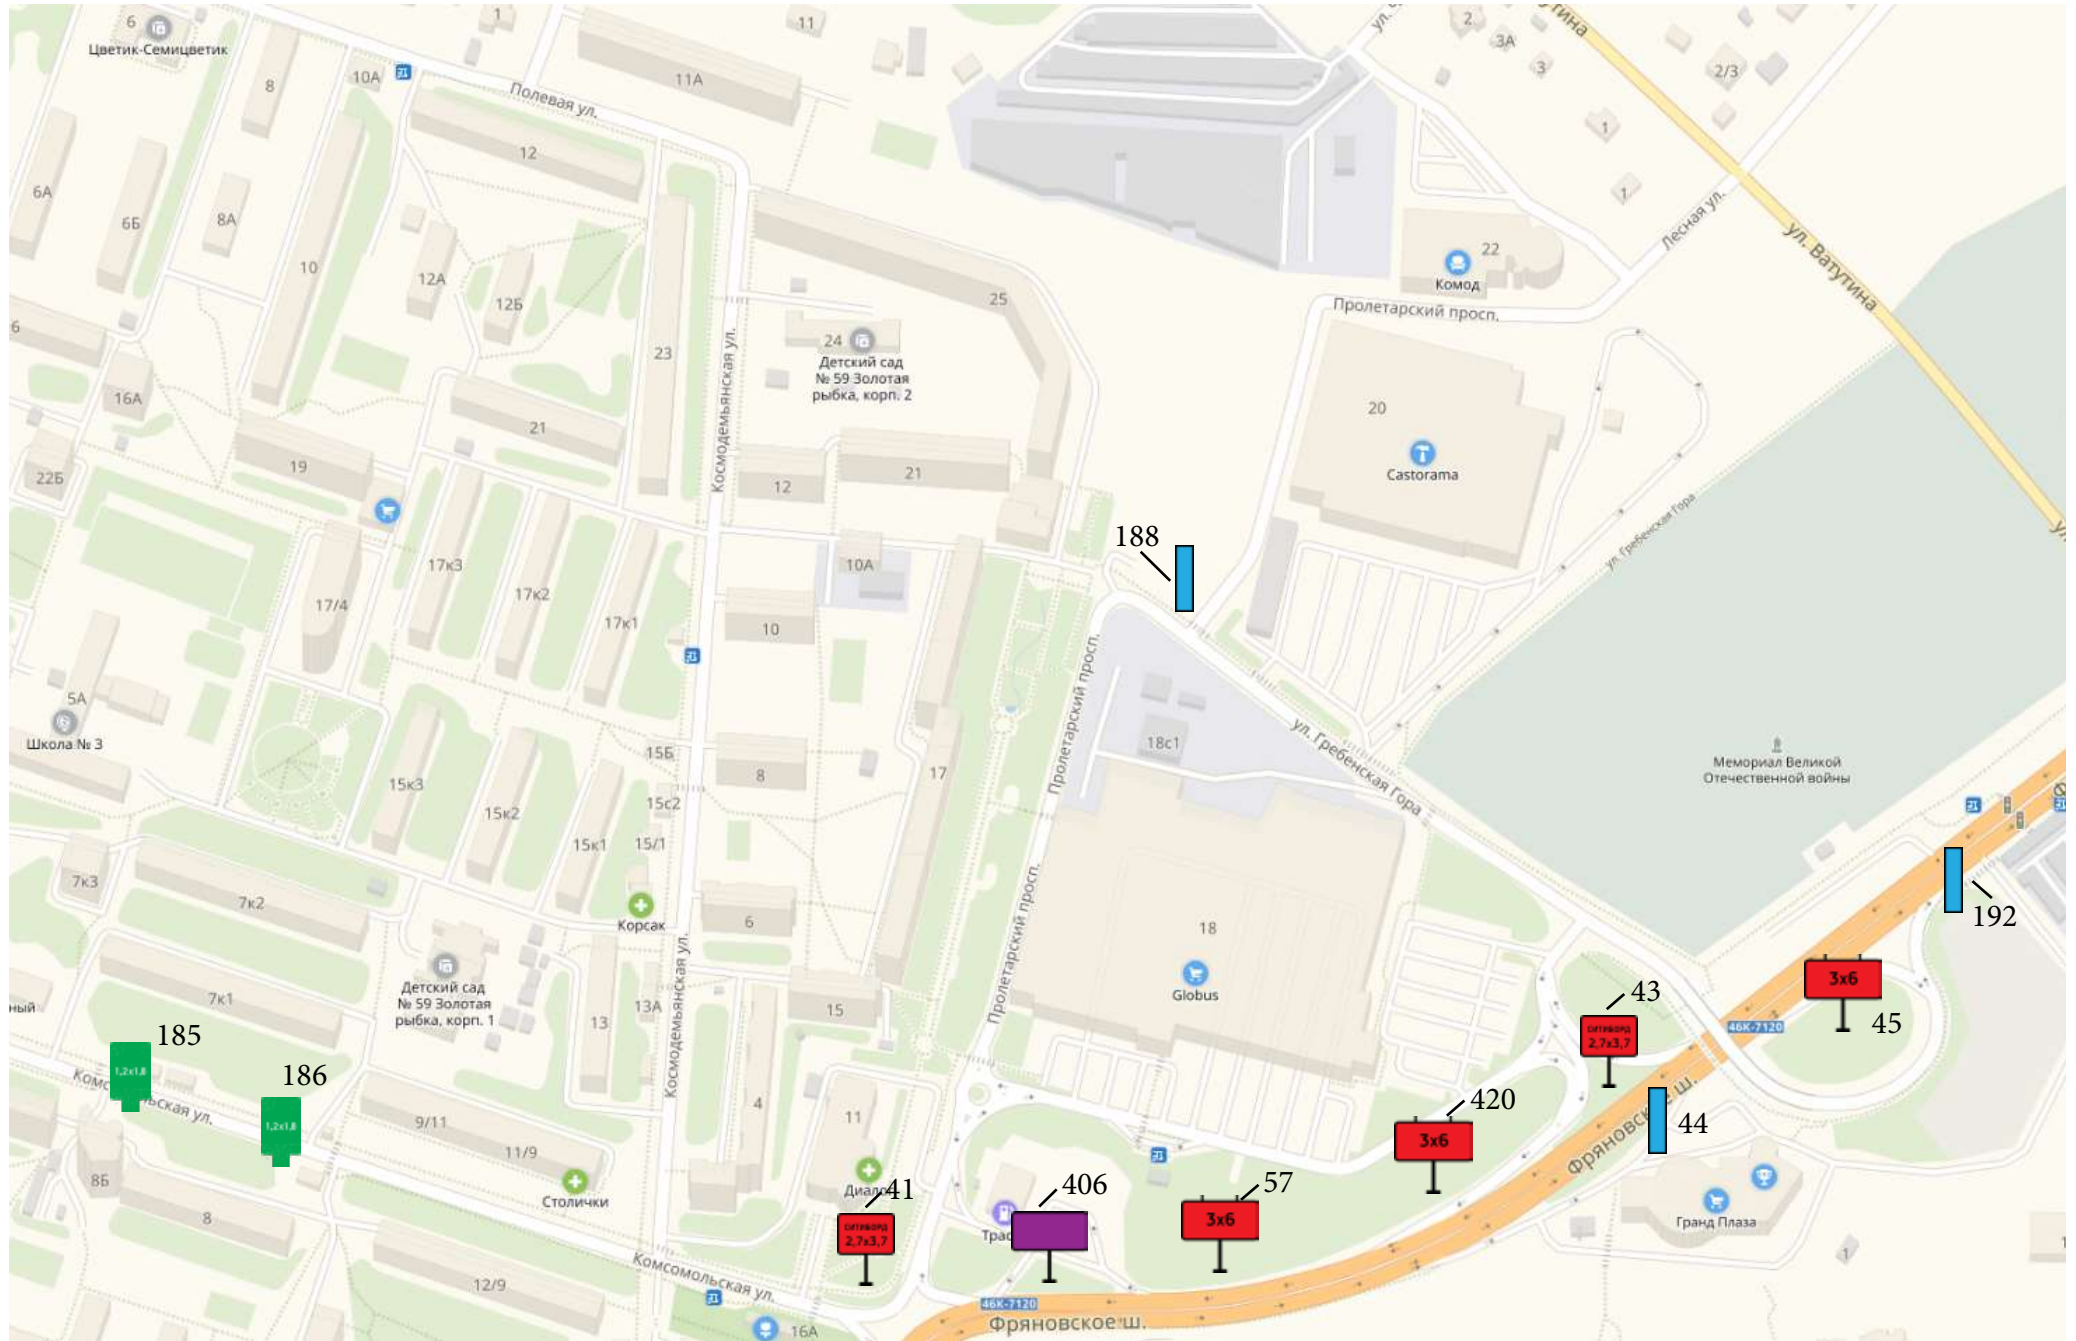

# Схема размещения рекламных конструкций на территории городского округа Щёлково Московской области

Квадрат № 22

Схема размещения рекламных конструкций  
на территории городского округа Щёлково Московской области

**131.** г. Щёлково, ул. Фрунзе, мкр. "Финский";  
щит о/с, 3 x 6 м, сторона А

**131.** г. Щёлково, ул. Фрунзе, мкр. "Финский";  
щит о/с, 3 x 6 м, сторона Б

**132.** а/д Щёлково - Ивантеевка, развилка на Щеёлково-7, справа;  
щит о/с, 3 x 6 м; сторона А

Схема размещения рекламных конструкций  
на территории городского округа Щёлково Московской области

**406.** г. Щёлково, Пролетарский пр-т, д.18А  
(левая сторона из Москвы);  
светодиодный экран о/с, 4 x 12 м, сторона А

**406.** г. Щёлково, Пролетарский пр-т, д.18А  
(левая сторона из Москвы);  
светодиодный экран о/с, 4 x 12 м, сторона Б