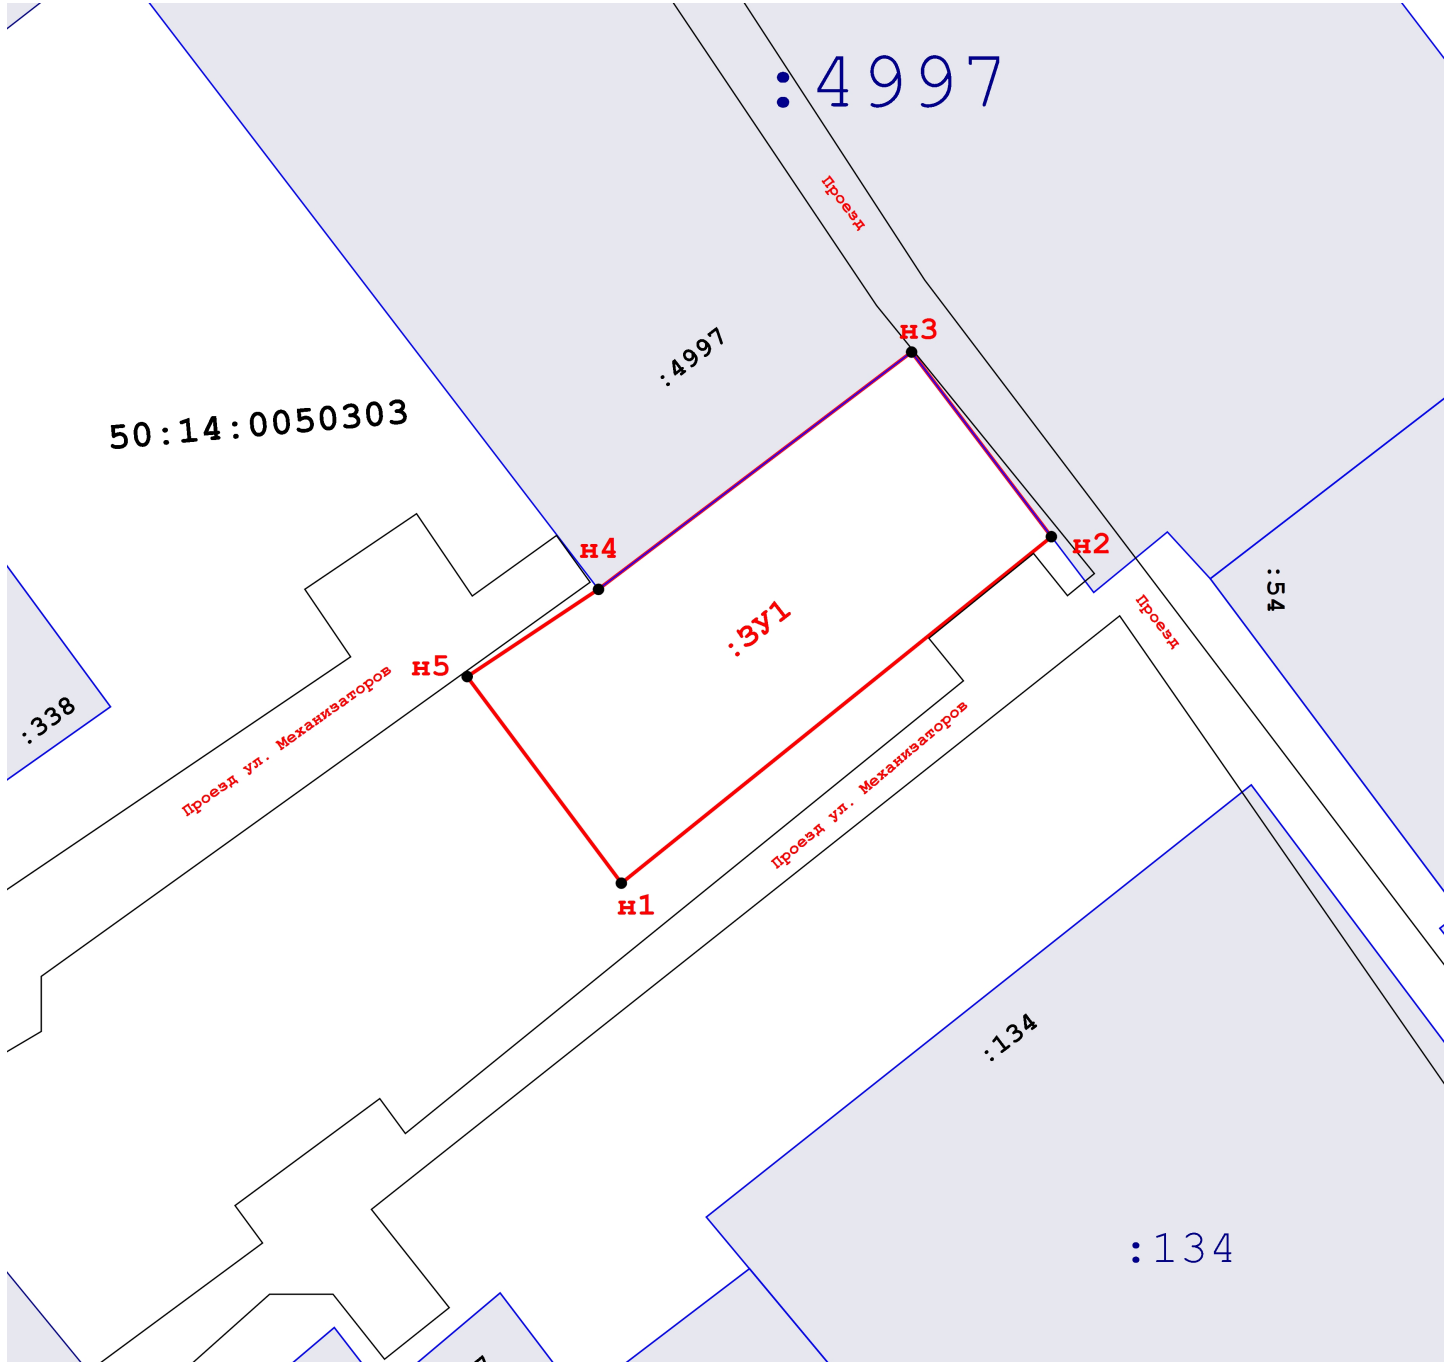

Схема расположения земельного участка на кадастровом плане территории

Площадь формируемого земельного участка: 2324 кв.м.

Номер кадастрового квартала: 50:14:0050303

Геоданные

Имя точки	X, м	Y, м	Имя точки	X, м	Y, м	Имя точки	X, м	Y, м
:ЗУ1			н3	488 696,32	2 221 592,17	н1	488 626,09	2 221 553,79
н1	488 626,09	2 221 553,79	н4	488 664,94	2 221 550,77			
н2	488 671,91	2 221 610,65	н5	488 653,41	2 221 533,40			

Условные обозначения:

:ЗУ1 - обозначение участка, образуемого в результате перераспределения;

- границы земельных участков по сведениям ЕГРН;

50:14: - кадастровый квартал.