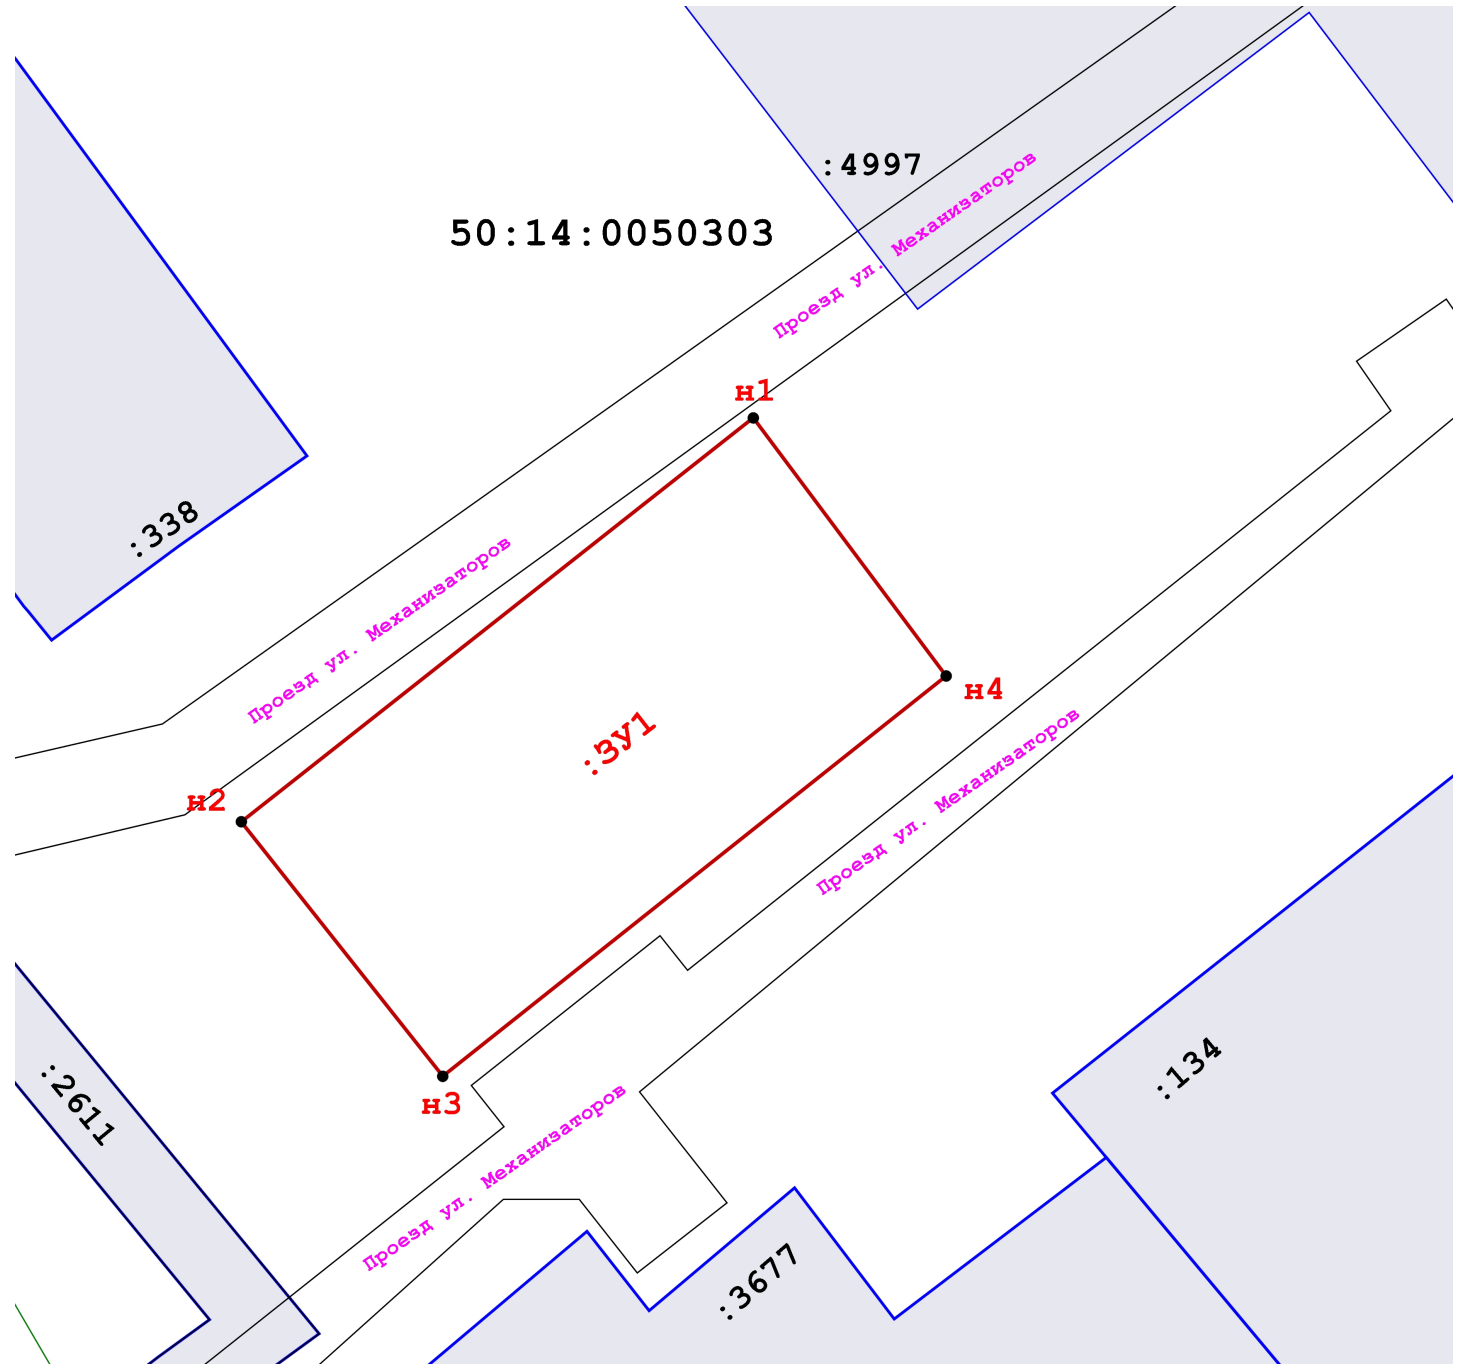

Схема расположения земельного участка на кадастровом плане территории

Площадь формируемого земельного участка: 2343 кв.м.

Номер кадастрового квартала: 50:14:0050303

Геоданные

Имя точки	X, м	Y, м	Имя точки	X, м	Y, м	Имя точки	X, м	Y, м
:ЗУ1			н2	488 610,66	2 221 479,28	н4	488 626,09	2 221 553,79
н1	488 653,41	2 221 533,40	н3	488 583,71	2 221 500,57	н1	488 653,41	2 221 533,40

Условные обозначения:

:ЗУ1 - обозначение участка, образуемого в результате перераспределения;

— границы земельных участков по сведениям ЕГРН

50:14:0050303 - кадастровый квартал.